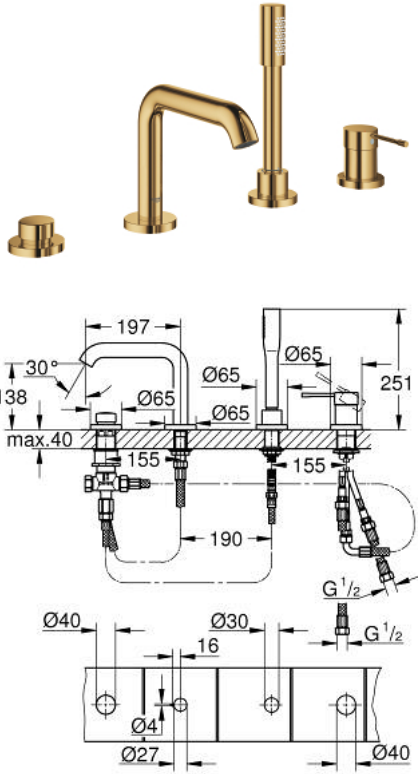

ESSENCE 25 251 GL1 مجموعه بانيو بمقبض فردي بأربع فتحات

وصف المنتج

• اللون: cool sunrise

• قلب سيراميك GROHE SilkMove 35 مم

• مع محدد درجة حرارة

• لمسة نهائية من GROHE LongLife

• تثبيت الصنوبر المجمع سابقاً

• single lever mixer operating element

• مقبض معدني

• صباب مغطس الاستحمام مع مرغي المياه

• محول: حمام/دش

• metal stick hand shower

• metal shower hose 2000 mm (always chrome for any colour of the set)

• خراطيم توصيل مرنة

• وصلة لخرطوم الدش

• محمي من التدفق العكسي