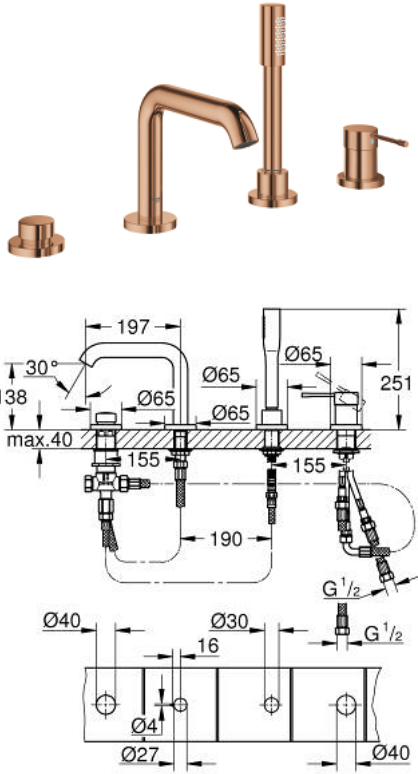

ESSENCE 25 251 DA1 مجموعة بانيو بمقبض فردي بأربع فتحات

وصف المنتج

- اللون: warm sunset
- قلب سيراميك GROHE SilkMove 35 مم
- مع محدد درجة حرارة
- لمسة نهائية من GROHE LongLife
- تثبيت الصنوبر المجمع سابقًا
- single lever mixer operating element
- مقبض معدني
- صاباب مغطس الاستحمام مع مرغي المياه
- محول: حمام/دش
- metal stick hand shower
- metal shower hose 2000 mm (always chrome for any colour of the set)
- خراطيم توصيل مرنة
- وصلة لخرطوم الدش
- محمي من التدفق العكسي
- للاستخدام مع 29 037 000
- الحد الأدنى للضغط الموصى به 1.0 بار
- professional edition