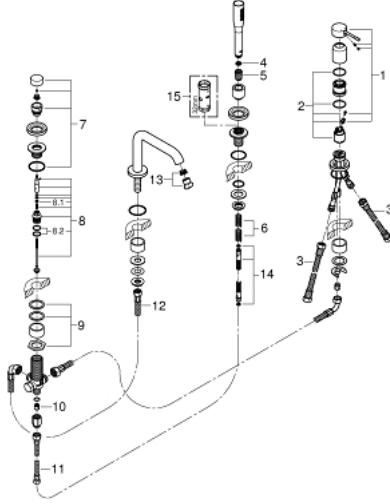

ESSENCE 25 251 AL1 مجموعه بانيو بمقبض فردي بأربع فتحات

وصف المنتج

- اللون: brushed hard graphite
- قلب سيراميك GROHE SilkMove 35 مم
- مع محدد درجة حرارة
- لمسة نهائية من GROHE LongLife
- تثبيت الصنوبر المجمع سابقًا
- single lever mixer operating element
- مقبض معدني
- صباب مغطس الاستحمام مع مرغي المياه
- محول: حمام/دش
- metal stick hand shower
- metal shower hose 2000 mm (always chrome for any colour of the set)
- خرطوم توصيل مرنة
- وصلة لخرطوم الدش
- محمي من التدفق العكسي
- للاستخدام مع 29 037 000
- الحد الأدنى للضغط الموصى به 1.0 بار
- professional edition

ESSENCE 25 251 AL1 مجموعه بانيو بمقبض فردي بأربع فتحات

قطع الغيار:

- 1: مقبض (46916AL0 رقم الطلب:-)
- 2: خرطوشة (46374000 رقم الطلب:-)
- 3: خرطوم توصيل (07227000 رقم الطلب:-)
- 4: مصفاة غيار (0700200M رقم الطلب:-)
- 5: صامولة مخروط (08864AL0 رقم الطلب:-)
- 6: زنبرك تعويض (00869000 رقم الطلب:-)
- 7: مقبض محول (46721AL0 رقم الطلب:-)
- 8: محول (45443000 رقم الطلب:-)
- 8.1: وردة عزل بقطر 6 x قطر (0128300M رقم الطلب:-) 2
- 8.2: وردة عزل (0120500M رقم الطلب:-)
- 9: طقم بديل لتثبيت الساق (45444000 رقم الطلب:-)
- 10: صمام مانع للإرجاع (08565000 رقم الطلب:-)
- 11: خرطوم توصيل (07300000 رقم الطلب:-)
- 12: خرطوم توصيل (48018000 رقم الطلب:-)
- 13: فلتر مياه (13926000 رقم الطلب:-)
- 14: خرطوم الدش المعدني (28146000 رقم الطلب:-)
- 15: موسع مقبس* (19332000 رقم الطلب:-)