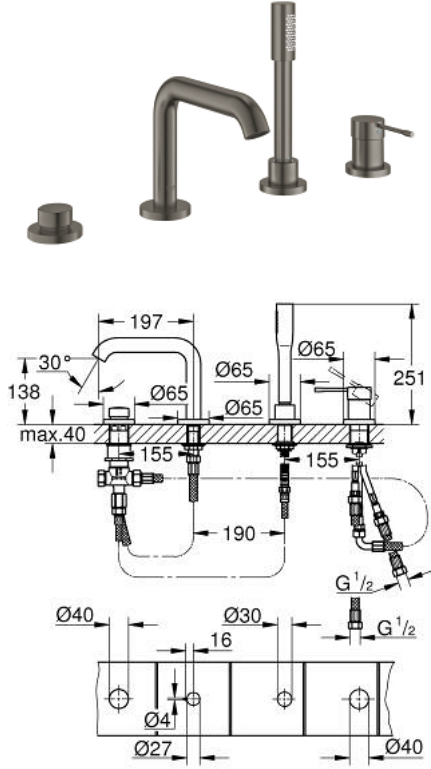

ESSENCE 25 251 AL1 مجموعه بانيو بمقبض فردي بأربع فتحات

وصف المنتج

- اللون: brushed hard graphite
- قلب سيراميك GROHE SilkMove 35 مم
- مع محدد درجة حرارة
- لمسة نهائية من GROHE LongLife
- تثبيت الصنوبر المجمع سابقًا
- single lever mixer operating element
- مقبض معدني
- صباب مغطس الاستحمام مع مرغي المياه
- محول: حمام/دش
- metal stick hand shower
- metal shower hose 2000 mm (always chrome for any colour of the set)
- خرطوم توصيل مرنة
- وصلة لخرطوم الدش
- محمي من التدفق العكسي
- للاستخدام مع 29 037 000
- الحد الأدنى للضغط الموصى به 1.0 بار
- professional edition

ESSENCE 25 251 AL1 مجموعه بانيو بمقبض فردي بأربع فتحات

قطع الغيار:

- 1: مقبض (46916AL0 رقم الطلب:-)
- 2: خرطوشة (46374000 رقم الطلب:-)
- 3: خرطوم توصيل (07227000 رقم الطلب:-)
- 4: مصفاة غيار (0700200M رقم الطلب:-)
- 5: صامولة مخروط (08864AL0 رقم الطلب:-)
- 6: زنبرك تعويض (00869000 رقم الطلب:-)
- 7: مقبض محول (46721AL0 رقم الطلب:-)
- 8: محول (45443000 رقم الطلب:-)
- 8.1: وردة عزل بقطر 6 x قطر (0128300M رقم الطلب:-) 2
- 8.2: وردة عزل (0120500M رقم الطلب:-)
- 9: طقم بديل لتثبيت الساق (45444000 رقم الطلب:-)
- 10: صمام مانع للإرجاع (08565000 رقم الطلب:-)
- 11: خرطوم توصيل (07300000 رقم الطلب:-)
- 12: خرطوم توصيل (48018000 رقم الطلب:-)
- 13: فلتر مياه (13926000 رقم الطلب:-)
- 14: خرطوم الدش المعدني (28146000 رقم الطلب:-)
- 15: موسع مقبس* (19332000 رقم الطلب:-)