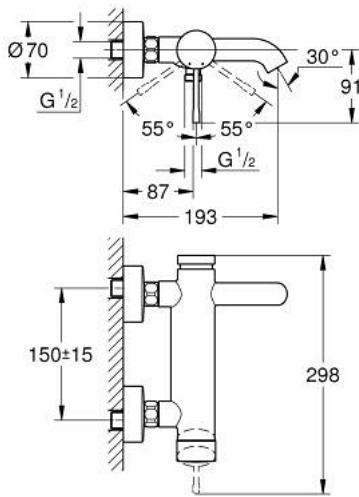

ESSENCE 25 250 KF1 خلاط البانيو المزود بمقبض فردي مقاس 1/2 بوصة

وصف المنتج

• اللون: phantom black

• مثبت على الجدار

• مقبض معدني

• قلب سيراميك GROHE SilkMove 35 مم

• مع محدد درجة حرارة

• محول آلي: حمام/دش

• مرغي المياه

• مخرج دش 1/2 بوصة

• صمام مدمج مانع للإرجاع

• القارنات S

• محمي من التدفق العكسي

• الحد الأدنى للضغط الموصى به 1.0 بار

ESSENCE 25 250 KF1 خلاط البانيو المزود بمقبض فردي مقاس 1/2 بوصة

قطع الغيار:

1: مقبض (46916KF0 رقم الطلب:-).

2: وحده مسمار (46460000 رقم الطلب:-).

3: خرطوشة (46374000 رقم الطلب:-).

4: وصلة مستقيمة (12662KF0 رقم الطلب:-).

5: وصلة مسمار 1/2 بوصة (45044KF0 رقم الطلب:-).

6: محول (46920KF0 رقم الطلب:-).

7: صمام مانع للإرجاع (08565000 رقم الطلب:-).

8: فلتر مياه (13926000 رقم الطلب:-).

9: تطويلة 3/4 بوصة، 20 ملم* (0713000M رقم الطلب:-).

10: توسعة خاصة* (19377000 رقم الطلب:-).

* إكسسوارات* اختيارية*