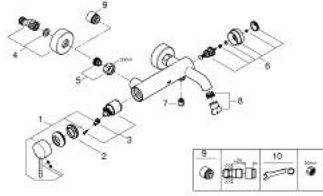

• مرغي المياه

• مخرج دش 1/2 بوصة

• صمام مدمج مانع للإرجاع

• القارنات S

• محمي من التدفق العكسي

• الحد الأدنى للضغط الموصى به 1.0 بار

ESSENCE 25 250 KF1 خلاط البانيو المزود بمقبض فردي مقاس 1/2 بوصة

قطع الغيار:

1: مقبض (46916KF0 رقم الطلب:-).

2: وحده مسمار (46460000 رقم الطلب:-).

3: خرطوشة (46374000 رقم الطلب:-).

4: وصلة مستقيمة (12662KF0 رقم الطلب:-).

5: وصلة مسمار 1/2 بوصة (45044KF0 رقم الطلب:-).

6: محول (46920KF0 رقم الطلب:-).