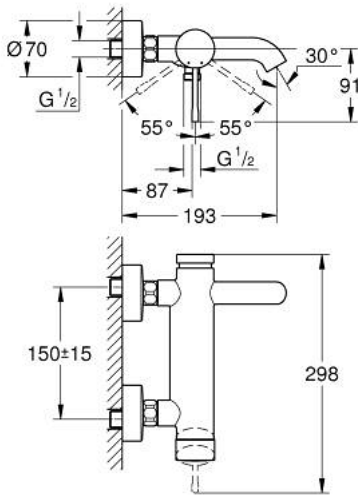

ESSENCE 25 250 GN1 خلاط البانيو المزود بمقبض فردي مقاس 1/2 بوصة

وصف المنتج

- اللون: brushed cool sunrise
- مثبت على الجدار
- مقبض معدني
- قلب سيراميك GROHE SilkMove 35 مم
- مع محدد درجة حرارة
- لمسة نهائية من GROHE LongLife
- محول آلي: حمام/دش
- مرغي المياه
- مخرج دش 1/2 بوصة
- صمام مدمج مانع للإرجاع
- القارنات S
- محمي من التدفق العكسي
- الحد الأدنى للضغط الموصى به 1.0 بار