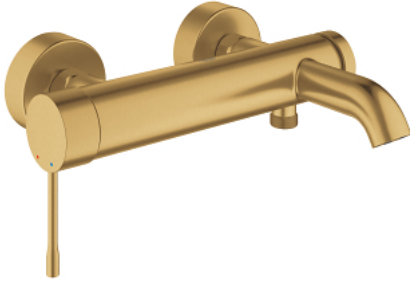

ESSENCE 25 250 GN1 خلاط البانيو المزود بمقبض فردي مقاس 1/2 بوصة

وصف المنتج

- اللون: brushed cool sunrise
- مثبت على الجدار
- مقبض معدني
- قلب سيراميك GROHE SilkMove 35 مم
- مع محدد درجة حرارة
- لمسة نهائية من GROHE LongLife
- محول آلي: حمام/دش
- مرغي المياه
- مخرج دش 1/2 بوصة
- صمام مدمج مانع للإرجاع
- القارنات S
- محمي من التدفق العكسي
- الحد الأدنى للضغط الموصى به 1.0 بار