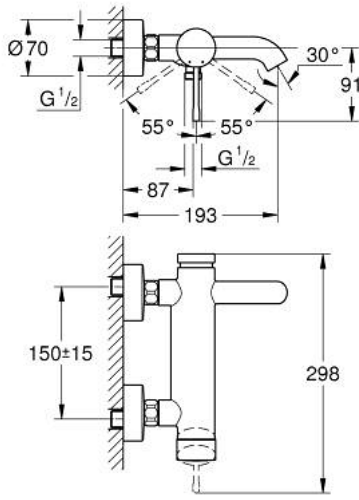

ESSENCE 25 250 GL1 خلاط البانيو المزود بمقبض فردي مقاس 1/2 بوصة

وصف المنتج

- اللون: cool sunrise
- مثبت على الجدار
- مقبض معدني
- قلب سيراميك GROHE SilkMove 35 مم
- مع محدد درجة حرارة
- لمسة نهائية من GROHE LongLife
- محول آلي: حمام/دش
- مرغي المياه
- مخرج دش 1/2 بوصة
- صمام مدمج مانع للإرجاع
- القارنات S
- محمي من التدفق العكسي
- الحد الأدنى للضغط الموصى به 1.0 بار