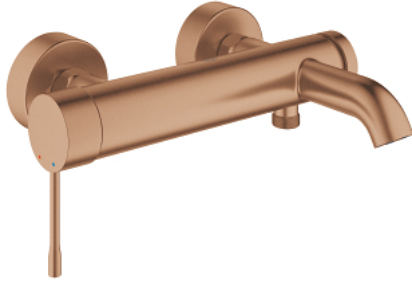

ESSENCE 25 250 DL1 خلاط البانيو المزود بمقبض فردي مقاس 1/2 بوصة

وصف المنتج

• اللون: brushed warm sunset

• مثبت على الجدار

• مقبض معدني

• قلب سيراميك GROHE SilkMove 35 مم

• مع محدد درجة حرارة

• لمسة نهائية من GROHE LongLife

• محول آلي: حمام/دش

• مرغي المياه

• مخرج دش 1/2 بوصة

• صمام مدمج مانع للإرجاع

• القارنات S

• محمي من التدفق العكسي

• الحد الأدنى للضغط الموصى به 1.0 بار