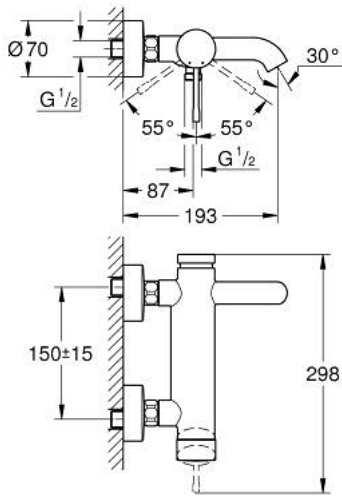

ESSENCE 25 250 DL1 خلاط البانيو المزود بمقبض فردي مقاس 1/2 بوصة

وصف المنتج

• اللون: brushed warm sunset

• مثبت على الجدار

• مقبض معدني

• قلب سيراميك GROHE SilkMove 35 مم

• مع محدد درجة حرارة

• لمسة نهائية من GROHE LongLife

• محول آلي: حمام/دش

• مرغي المياه

• مخرج دش 1/2 بوصة

• صمام مدمج مانع للإرجاع

• القارنات S

• محمي من التدفق العكسي

• الحد الأدنى للضغط الموصى به 1.0 بار