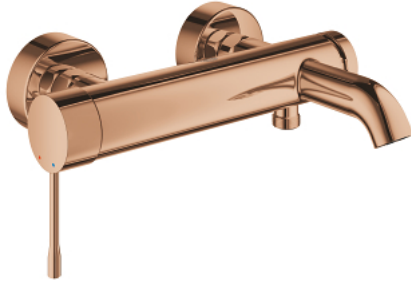

## ESSENCE 25 250 DA1 خلاط البانيو المزود بمقبض فردي مقاس 1/2 بوصة

وصف المنتج

- اللون: warm sunset
- مثبت على الجدار
- مقبض معدني
- قلب سيراميك GROHE SilkMove 35 مم
- مع محدد درجة حرارة
- لمسة نهائية من GROHE LongLife
- محول آلي: حمام/دش
- مرغي المياه
- مخرج دش 1/2 بوصة
- صمام مدمج مانع للإرجاع
- القارنات S
- محمي من التدفق العكسي
- الحد الأدنى للضغط الموصى به 1.0 بار