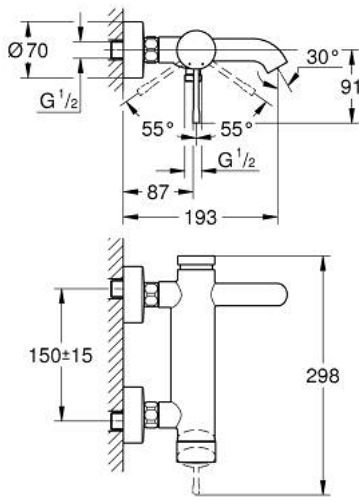

## ESSENCE 25 250 DA1 خلاط البانيو المزود بمقبض فردي مقاس 1/2 بوصة

وصف المنتج

- اللون: warm sunset
- مثبت على الجدار
- مقبض معدني
- قلب سيراميك GROHE SilkMove 35 مم
- مع محدد درجة حرارة
- لمسة نهائية من GROHE LongLife
- محول آلي: حمام/دش
- مرغي المياه
- مخرج دش 1/2 بوصة
- صمام مدمج مانع للإرجاع
- القارنات S
- محمي من التدفق العكسي
- الحد الأدنى للضغط الموصى به 1.0 بار