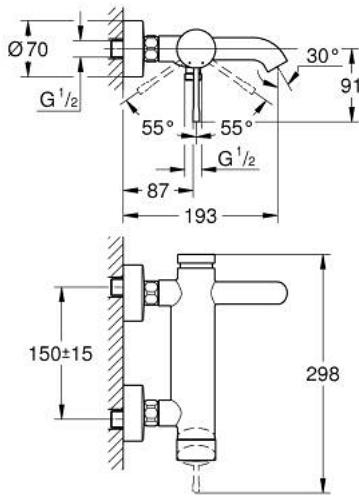

## ESSENCE 25 250 AL1 خلاط البانيو المزود بمقبض فردي مقاس 1/2 بوصة

وصف المنتج:

- اللون: brushed hard graphite
- مثبت على الجدار
- مقبض معدني
- قلب سيراميك GROHE SilkMove 35 مم
- مع محدد درجة حرارة
- لمسة نهائية من GROHE LongLife
- محول آلي: حمام/دش
- مرغي المياه
- مخرج دش 1/2 بوصة
- صمام مدمج مانع للإرجاع
- القارنات S
- محمي من التدفق العكسي
- الحد الأدنى للضغط الموصى به 1.0 بار

## ESSENCE 25 250 AL1 خلاط البانيو المزود بمقبض فردي مقاس 1/2 بوصة

قطع الغيار:

1: مقبض (46916AL0 رقم الطلب:-).

2: وحده مسمار (46460000 رقم الطلب:-).

3: خرطوشة (46374000 رقم الطلب:-).

4: وصلة مستقيمة (12662AL0 رقم الطلب:-).

5: وصلة مسمار 1/2 بوصة (45044AL0 رقم الطلب:-).

6: محول (46920AL0 رقم الطلب:-).

7: صمام مانع للإرجاع (08565000 رقم الطلب:-).

8: فلتر مياه (13926000 رقم الطلب:-).

9: تطويلة 3/4 بوصة، 20 ملم\* (0713000M رقم الطلب:-).