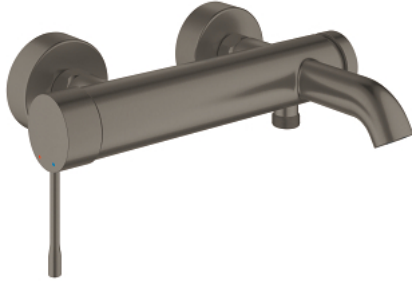

## ESSENCE 25 250 AL1 خلاط البانيو المزود بمقبض فردي مقاس 1/2 بوصة

وصف المنتج:

- اللون: brushed hard graphite
- مثبت على الجدار
- مقبض معدني
- قلب سيراميك GROHE SilkMove 35 مم
- مع محدد درجة حرارة
- لمسة نهائية من GROHE LongLife
- محول آلي: حمام/دش
- مرغي المياه
- مخرج دش 1/2 بوصة
- صمام مدمج مانع للإرجاع
- القارنات S
- محمي من التدفق العكسي
- الحد الأدنى للضغط الموصى به 1.0 بار

## ESSENCE 25 250 AL1 خلاط البانيو المزود بمقبض فردي مقاس 1/2 بوصة

قطع الغيار:

1: مقبض (46916AL0 رقم الطلب:-).

2: وحده مسمار (46460000 رقم الطلب:-).

3: خرطوشة (46374000 رقم الطلب:-).

4: وصلة مستقيمة (12662AL0 رقم الطلب:-).