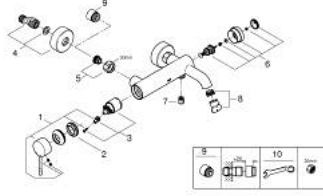

## ESSENCE 25 250 AL1 خلاط البانيو المزود بمقبض فردي مقاس 1/2 بوصة

وصف المنتج:

- اللون: brushed hard graphite
- مثبت على الجدار
- مقبض معدني
- قلب سيراميك GROHE SilkMove 35 مم
- مع محدد درجة حرارة
- لمسة نهائية من GROHE LongLife
- محول آلي: حمام/دش
- مرغي المياه
- مخرج دش 1/2 بوصة
- صمام مدمج مانع للإرجاع
- القارنات S
- محمي من التدفق العكسي
- الحد الأدنى للضغط الموصى به 1.0 بار

## ESSENCE 25 250 AL1 خلاط البانيو المزود بمقبض فردي مقاس 1/2 بوصة

قطع الغيار:

1: مقبض (46916AL0 رقم الطلب:-).

2: وحده مسمار (46460000 رقم الطلب:-).

3: خرطوشة (46374000 رقم الطلب:-).

4: وصلة مستقيمة (12662AL0 رقم الطلب:-).

5: وصلة مسمار 1/2 بوصة (45044AL0 رقم الطلب:-).

6: محول (46920AL0 رقم الطلب:-).

7: صمام مانع للإرجاع (08565000 رقم الطلب:-).

8: فلتر مياه (13926000 رقم الطلب:-).

9: تطويلة 3/4 بوصة، 20 ملم\* (0713000M رقم الطلب:-).