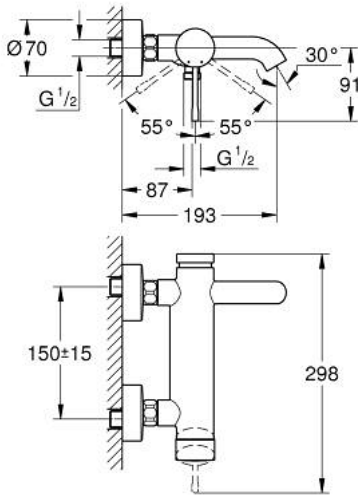

ESSENCE 25 250 A01 خلاط البانيو المزود بمقبض فردي مقاس 1/2 بوصة

وصف المنتج

- اللون: hard graphite
- مثبت على الجدار
- مقبض معدني
- قلب سيراميك GROHE SilkMove 35 مم
- مع محدد درجة حرارة
- لمسة نهائية من GROHE LongLife
- محول آلي: حمام/دش
- مرغي المياه
- مخرج دش 1/2 بوصة
- صمام مدمج مانع للإرجاع
- القارنات S
- محمي من التدفق العكسي
- الحد الأدنى للضغط الموصى به 1.0 بار