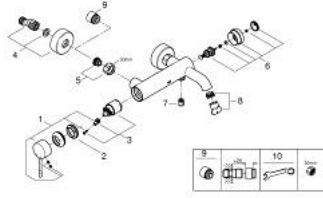

ESSENCE 25 250 001 خلاط البانيو المزود بمقبض فردي مقاس 1/2 بوصة

وصف المنتج

- اللون: كروم
- مثبت على الجدار
- مقبض معدني
- قلب سيراميك GROHE SilkMove 35 مم
- مع محدد درجة حرارة
- لمسة كروم نهائية من GROHE LongLife
- محول آلي: حمام/دش
- مرغي المياه
- مخرج دش 1/2 بوصة
- صمام مدمج مانع للإرجاع
- القارنات S
- محمي من التدفق العكسي
- الحد الأدنى للضغط الموصى به 1.0 بار
- professional edition

## ESSENCE 25 250 001 خلاط البانيو المزود بمقبض فردي مقاس 1/2 بوصة

قطع الغيار:

- 1: مقبض (46916000 رقم الطلب:-)
- 2: وحده مسمار (46460000 رقم الطلب:-)
- 3: خرطوشة (46374000 رقم الطلب:-)
- 4: وصلة مستقيمة (12662000 رقم الطلب:-)
- 5: وصلة مسمار 1/2 بوصة (45044000 رقم الطلب:-)
- 6: محول (46920000 رقم الطلب:-)
- 7: صمام مانع للإرجاع (08565000 رقم الطلب:-)
- 8: فلتر مياه (13926000 رقم الطلب:-)
- 9: تطويلة 3/4 بوصة، 20 ملم\* (0713000M رقم الطلب:-)
- 10: توسعة خاصة\* (19377000 رقم الطلب:-)