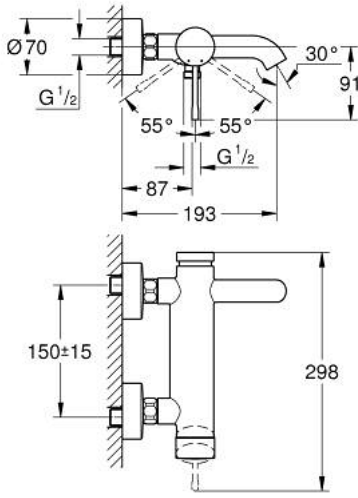

ESSENCE 25 250 001 خلاط البانيو المزود بمقبض فردي مقاس 1/2 بوصة

وصف المنتج

- اللون: كروم
- مثبت على الجدار
- مقبض معدني
- قلب سيراميك GROHE SilkMove 35 مم
- مع محدد درجة حرارة
- لمسة كروم نهائية من GROHE LongLife
- محول آلي: حمام/دش
- مرغي المياه
- مخرج دش 1/2 بوصة
- صمام مدمج مانع للإرجاع
- القارنات S
- محمي من التدفق العكسي
- الحد الأدنى للضغط الموصى به 1.0 بار
- professional edition

## ESSENCE 25 250 001 خلاط البانيو المزود بمقبض فردي مقاس 1/2 بوصة

قطع الغيار:

- 1: مقبض (46916000 رقم الطلب:-)
- 2: وحده مسمار (46460000 رقم الطلب:-)
- 3: خرطوشة (46374000 رقم الطلب:-)
- 4: وصلة مستقيمة (12662000 رقم الطلب:-)
- 5: وصلة مسمار 1/2 بوصة (45044000 رقم الطلب:-)
- 6: محول (46920000 رقم الطلب:-)
- 7: صمام مانع للإرجاع (08565000 رقم الطلب:-)
- 8: فلتر مياه (13926000 رقم الطلب:-)
- 9: تطويلة 3/4 بوصة، 20 ملم\* (0713000M رقم الطلب:-)
- 10: توسعة خاصة\* (19377000 رقم الطلب:-)