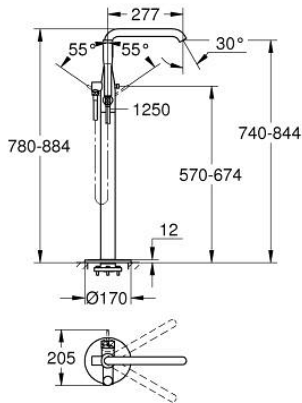

• لمسة كروم نهائية من GROHE LongLife

• محول آلي: حمام/دش

• الصنبور الدوار مع مرغي المياه ومحدد التوقف

• منطقة دوار قابلة للتعديل 360° / 150° / 0°

• بروز 277 مم

• صمام لارجي مدمج في منفذ الدش بقياس 1/2 بوصة

• بحامل دش

• metal stick hand shower

• خرطوم الدش Silverflex 1250 ملم 1/2 بوصة x 1/2 بوصة (28 362)

• محمي من التدفق العكسي

• الحد الأدنى للضغط الموصى به 1.0 بار

• Showroom+ exclusive

ESSENCE 25 248 PF1 خلاط بانينو بمقبض فردي مقاس 1/2 بوصة، مثبت على الأرض