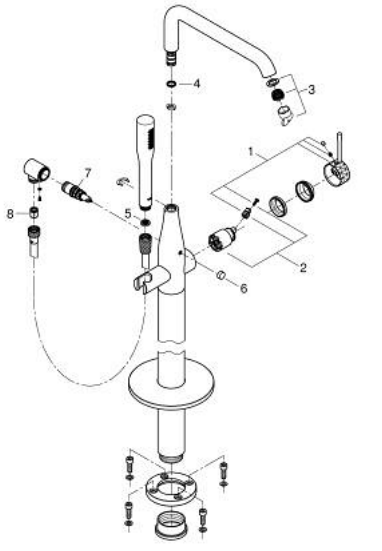

• لمسة كروم نهائية من GROHE LongLife

• محول آلي: حمام/دش

• الصنبور الدوار مع مرغي المياه ومحدد التوقف

• منطقة دوار قابلة للتعديل 360° / 150° / 0°

• بروز 277 مم

• صمام لارجي مدمج في منفذ الدش بقياس 1/2 بوصة

• بحامل دش

• metal stick hand shower

• خرطوم الدش Silverflex 1250 ملم 1/2 بوصة x 1/2 بوصة (28 362)

• محمي من التدفق العكسي

• الحد الأدنى للضغط الموصى به 1.0 بار

• Showroom+ exclusive

ESSENCE 25 248 PF1 خلاط بانينو بمقبض فردي مقاس 1/2 بوصة، مثبت على الأرض

قطع الغيار:

- 1: مقبض (46916PF0 رقم الطلب:-)
- 2: خرطوشة (46374000 رقم الطلب:-)
- 3: فلتر مياه (13926000 رقم الطلب:-)
- 4: وردة عزل (0128500M رقم الطلب:-)
- 5: مصفاة غبار (0700200M رقم الطلب:-)
- 6: مقبض محول (64989000 رقم الطلب:-)
- 7: محول (65655000 رقم الطلب:-)
- 8: صمام مانع للإرجاع (08565000 رقم الطلب:-)