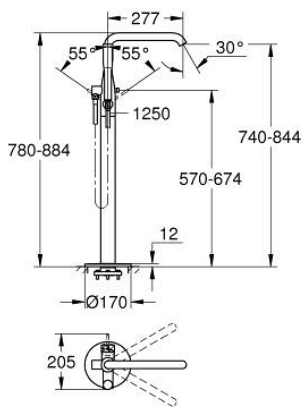

ESSENCE 25 248 GF1 خلاط بانيو بمقبض فردي مقاس 1/2 بوصة، مثبت على الأرض

وصف المنتج:

• اللون: brushed crafted cool sunrise

• 45 984

• من دون طقم تركيب

• crafted metal lever

• قلب سيراميك GROHE SilkMove 35 مم

• مع محدد درجة حرارة

• لمسة نهائية من GROHE LongLife

• محول آلي: حمام/دش

• الصنبور الدوار مع مرغي المياه ومحدد التوقف

• منطقة دوار قابلة للتعديل 360° / 150° / 0°

• بروز 277 مم

• صمام لارجعي مدمج في منفذ الدش بقياس 1/2 بوصة

• بحامل دش

• metal stick hand shower

• خرطوم الدش Silverflex 1250 ملم 1/2 بوصة x 1/2 بوصة (28 362)

• محمي من التدفق العكسي

• الحد الأدنى للضغط الموصى به 1.0 بار

ESSENCE 25 248 GF1 خلاط بانيو بمقبض فردي مقاس 1/2 بوصة، مثبت على الأرض