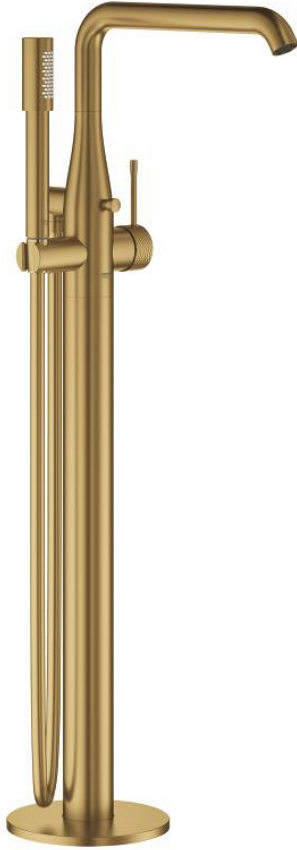

ESSENCE 25 248 GF1 خلاط بانيو بمقبض فردي مقاس 1/2 بوصة، مثبت على الأرض

وصف المنتج:

• اللون: brushed crafted cool sunrise

• 45 984

• من دون طقم تركيب

• crafted metal lever

• قلب سيراميك GROHE SilkMove 35 مم

• مع محدد درجة حرارة

• لمسة نهائية من GROHE LongLife

• محول آلي: حمام/دش

• الصنبور الدوار مع مرغي المياه ومحدد التوقف

• منطقة دوار قابلة للتعديل 360° / 150° / 0°

• بروز 277 مم

• صمام لارجعي مدمج في منفذ الدش بقياس 1/2 بوصة

• بحامل دش

• metal stick hand shower

• خرطوم الدش Silverflex 1250 ملم 1/2 بوصة x 1/2 بوصة (28 362)

• محمي من التدفق العكسي

• الحد الأدنى للضغط الموصى به 1.0 بار

ESSENCE 25 248 GF1 خلاط بانيو بمقبض فردي مقاس 1/2 بوصة، مثبت على الأرض

قطع الغيار:

- 1: مقبض (46916GF0 رقم الطلب:-)
- 2: خرطوشة (46374000 رقم الطلب:-)
- 3: فلتر مياه (13926000 رقم الطلب:-)
- 4: وردة عزل (0128500M رقم الطلب:-)
- 5: مصفاة غبار (0700200M رقم الطلب:-)
- 6: مقبض محول (64989GN0 رقم الطلب:-)
- 7: محول (65655GN0 رقم الطلب:-)
- 8: صمام مانع للإرجاع (08565000 رقم الطلب:-)