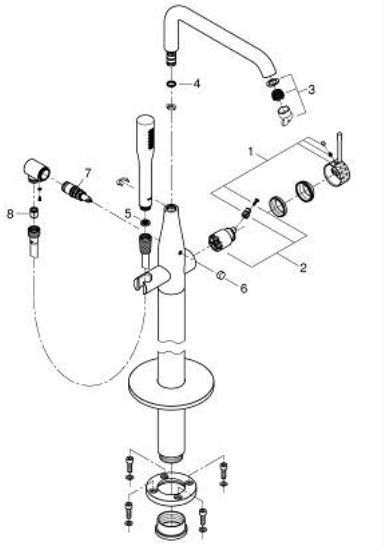

• لمسة نهائية من GROHE LongLife

• محول آلي: حمام/دش

• الصنبور الدوار مع مرغي المياه ومحدد التوقف

• منطقة دوار قابلة للتعديل 360° / 150° / 0°

• بروز 277 مم

• صمام لارجعي مدمج في منفذ الدش بقياس 1/2 بوصة

• بحامل دش

• metal stick hand shower

• خرطوم الدش Silverflex 1250 ملم 1/2 بوصة x 1/2 بوصة (28 362)

• محمي من التدفق العكسي

• الحد الأدنى للضغط الموصى به 1.0 بار

ESSENCE 25 248 GF1 خلاط بانيو بمقبض فردي مقاس 1/2 بوصة، مثبت على الأرض

قطع الغيار:

- 1: مقبض (46916GF0 رقم الطلب:-)
- 2: خرطوشة (46374000 رقم الطلب:-)
- 3: فلتر مياه (13926000 رقم الطلب:-)
- 4: وردة عزل (0128500M رقم الطلب:-)
- 5: مصفاة غبار (0700200M رقم الطلب:-)
- 6: مقبض محول (64989GN0 رقم الطلب:-)
- 7: محول (65655GN0 رقم الطلب:-)
- 8: صمام مانع للإرجاع (08565000 رقم الطلب:-)