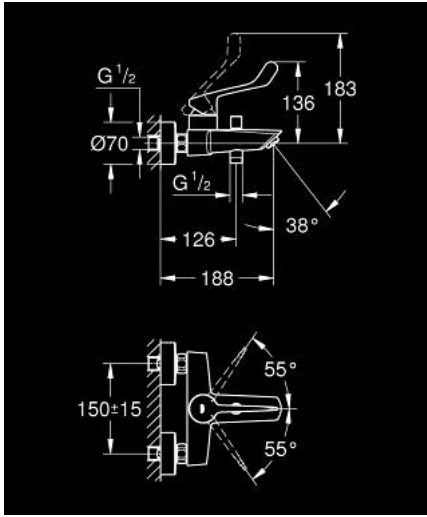

EUROSMART 25 243 003 خلاط البانيو المزود بمقبض فردي مقاس 1/2 بوصة

وصف المنتج

• اللون: كروم

• مثبت على الجدار

• long metal lever

• lever length 124 mm

• قلب سيراميك GROHE SilkMove 35 مم

• محدد معدل تدفق قابل للتعديل

• مع محدد درجة حرارة

• محول آلي: حمام/دش

• مرغي المياه

• صمام لارجي مدمج في منفذ الدش بقياس 1/2 بوصة

• القارنات S

• شمسات جدارية معدنية

• محمي من التدفق العكسي

EUROSMART 25 243 003 خلاط البانيو المزود بمقبض فردي مقاس 1/2 بوصة

قطع الغيار:

1: مقبض (48567000 رقم الطلب:-)

2: خرطوشة (46374000 رقم الطلب:-)

3: مقبض محول (64309000 رقم الطلب:-)

4: فلتر مياه (13952000 رقم الطلب:-)

5: محول (65655000 رقم الطلب:-)

6: صمام مانع للإرجاع (08565000 رقم الطلب:-)

7: وصلة مستقيمة (12662000 رقم الطلب:-)

8: تطويلة 3/4 بوصة، 20 ملم* (0713000M رقم الطلب:-)

9: موسع مقبض* (19332000 رقم الطلب:-)

10: توسعة خاصة* (19377000 رقم الطلب:-)

* إكسسوارات اختيارية*