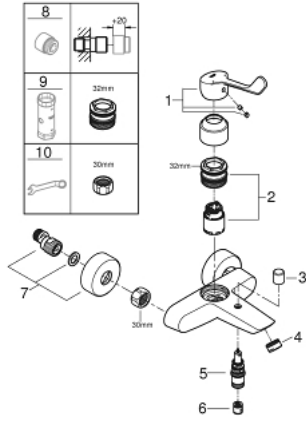

EUROSMART 25 243 003 خلاط البانيو المزود بمقبض فردي مقاس 1/2 بوصة

وصف المنتج

• اللون: كروم

• مثبت على الجدار

• long metal lever

• lever length 124 mm

• قلب سيراميك GROHE SilkMove 35 مم

• محدد معدل تدفق قابل للتعديل

• مع محدد درجة حرارة

• محول آلي: حمام/دش

• مرغي المياه

• صمام لارجي مدمج في منفذ الدش بقياس 1/2 بوصة

• القارنات S

• شمسات جدارية معدنية

• محمي من التدفق العكسي

EUROSMART 25 243 003 خلاط البانيو المزود بمقبض فردي مقاس 1/2 بوصة

قطع الغيار:

1: مقبض (48567000 رقم الطلب:-)

2: خرطوشة (46374000 رقم الطلب:-)

3: مقبض محول (64309000 رقم الطلب:-)

4: فلتر مياه (13952000 رقم الطلب:-)

5: محول (65655000 رقم الطلب:-)

6: صمام مانع للإرجاع (08565000 رقم الطلب:-)

7: وصلة مستقيمة (12662000 رقم الطلب:-)

8: تطويلة 3/4 بوصة، 20 ملم* (0713000M رقم الطلب:-)

9: موسع مقبض* (19332000 رقم الطلب:-)

10: توسعة خاصة* (19377000 رقم الطلب:-)

* إكسسوارات اختيارية*