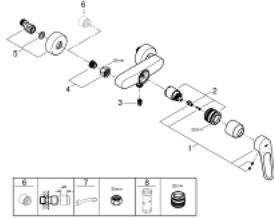

EUROSMART 25 242 003 خلاط الدش المزود بمقبض فردي مقاس 1/2 بوصة

وصف المنتج:

• اللون: كروم

• مثبت على الجدار

• مقبض معدني مستدير

• lever length 115 mm

• قلب سيراميك GROHE SilkMove 35 مم

• محدد معدل تدفق قابل للتعديل

• مع محدد درجة حرارة

• مخرج قاعدة دش 1/2 بوصة بصمام لا رجعي مدمج

• القارنات S

• شمسات جدارية معدنية

• محمي من التدفق العكسي

EUROSMART 25 242 003 خلاط الدش المزود بمقبض فردي مقاس 1/2 بوصة

قطع الغيار:

1: مقبض (48566000 رقم الطلب).

2: خرطوشة (46374000 رقم الطلب).

3: صمام مانع للإرجاع (42601000 رقم الطلب).

4: وصلة مسمار 1/2 بوصة (45044000 رقم الطلب).

5: وصلة مستقيمة (12662000 رقم الطلب).

6: تطويلة 3/4 بوصة، 20 ملم (0713000M رقم الطلب).