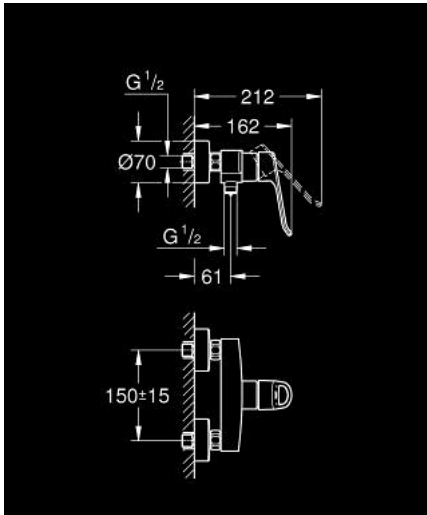

EUROSMART 25 242 003 خلاط الدش المزود بمقبض فردي مقاس 1/2 بوصة

وصف المنتج:

• اللون: كروم

• مثبت على الجدار

• مقبض معدني مستدير

• lever length 115 mm

• قلب سيراميك GROHE SilkMove 35 مم

• محدد معدل تدفق قابل للتعديل

• مع محدد درجة حرارة

• مخرج قاعدة دش 1/2 بوصة بصمام لا رجعي مدمج

• القارنات S

• شمسات جدارية معدنية

• محمي من التدفق العكسي

EUROSMART 25 242 003 خلاط الدش المزود بمقبض فردي مقاس 1/2 بوصة

قطع الغيار:

1: مقبض (48566000 رقم الطلب).

2: خرطوشة (46374000 رقم الطلب).

3: صمام مانع للإرجاع (42601000 رقم الطلب).

4: وصلة مسمار 1/2 بوصة (45044000 رقم الطلب).

5: وصلة مستقيمة (12662000 رقم الطلب).

6: تطويلة 3/4 بوصة، 20 ملم (0713000M رقم الطلب).