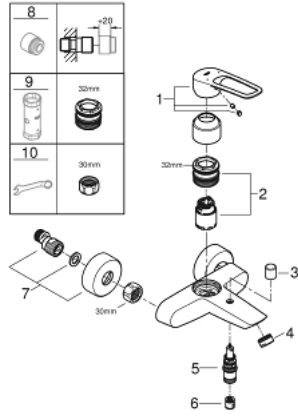

EUROSMART 25 241 003 خلاط البانيو المزود بمقبض فردي مقاس 1/2 بوصة

وصف المنتج

• اللون: كروم

• مثبت على الجدار

• مقبض معدني مستدير

• lever length 123 mm

• قلب سيراميك GROHE SilkMove 35 مم

• محدد معدل تدفق قابل للتعديل

• مع محدد درجة حرارة

• محول آلي: حمام/دش

• مرغي المياه

• صمام لارجعي مدمج في منفذ الدش بقياس 1/2 بوصة

• القارنات S

• شمسات جدارية معدنية

• محمي من التدفق العكسي

## EUROSMART 25 241 003 خلاط البانيو المزود بمقبض فردي مقاس 1/2 بوصة

قطع الغيار:

- 1: مقبض (48565000 رقم الطلب:-)
- 2: خرطوشة (46374000 رقم الطلب:-)
- 3: مقبض محول (64309000 رقم الطلب:-)
- 4: فلتر مياه (13952000 رقم الطلب:-)
- 5: محول (65655000 رقم الطلب:-)
- 6: صمام مانع للإرجاع (08565000 رقم الطلب:-)
- 7: وصلة مستقيمة (12662000 رقم الطلب:-)
- 8: تطويلة 3/4 بوصة، 20 ملم\* (0713000M رقم الطلب:-)
- 9: موسع مقبس\* (19332000 رقم الطلب:-)
- 10: توسعة خاصة\* (19377000 رقم الطلب:-)