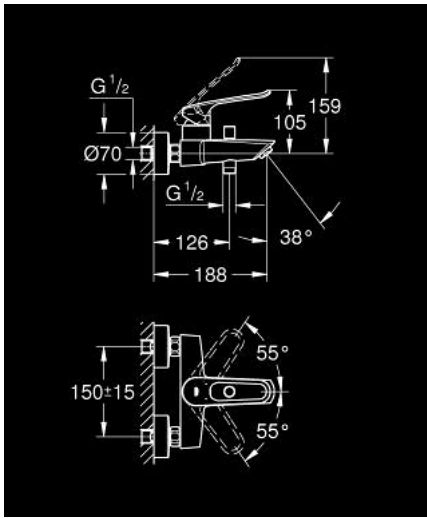

EUROSMART 25 241 003 خلاط البانيو المزود بمقبض فردي مقاس 1/2 بوصة

وصف المنتج

• اللون: كروم

• مثبت على الجدار

• مقبض معدني مستدير

• lever length 123 mm

• قلب سيراميك GROHE SilkMove 35 مم

• محدد معدل تدفق قابل للتعديل

• مع محدد درجة حرارة

• محول آلي: حمام/دش

• مرغي المياه

• صمام لارجعي مدمج في منفذ الدش بقياس 1/2 بوصة

• القارنات S

• شمسات جدارية معدنية

• محمي من التدفق العكسي

## EUROSMART 25 241 003 خلاط البانيو المزود بمقبض فردي مقاس 1/2 بوصة

قطع الغيار:

- 1: مقبض (48565000 رقم الطلب:-)
- 2: خرطوشة (46374000 رقم الطلب:-)
- 3: مقبض محول (64309000 رقم الطلب:-)
- 4: فلتر مياه (13952000 رقم الطلب:-)
- 5: محول (65655000 رقم الطلب:-)
- 6: صمام مانع للإرجاع (08565000 رقم الطلب:-)
- 7: وصلة مستقيمة (12662000 رقم الطلب:-)
- 8: تطويلة 3/4 بوصة، 20 ملم\* (0713000M رقم الطلب:-)
- 9: موسع مقبس\* (19332000 رقم الطلب:-)
- 10: توسعة خاصة\* (19377000 رقم الطلب:-)