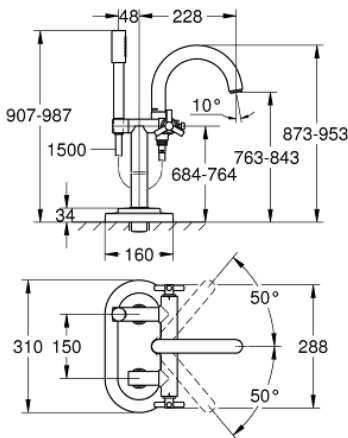

## ATRIO 25 044 000 خلاط بانيو 1/2 بوصة

وصف المنتج:

- اللون: كروم
- التركيب على الأرضيات عمودية مرتفعة (765 مم)
- الأجزاء الرأسية السيراميك 1/2 بوصة، 90 درجة
- لمسة كروم نهائية من GROHE LongLife
- محول آلي: حمام/دش
- الصنبور الأنثوي الدوار مع مرغي المياه ومحدد التوقف
- بروز 228 مم
- صمام لارجعي مدمج في منفذ الدش بقياس 1/2 بوصة
- دش يدوي Sena
- يحامل دش
- خرطوم الدش 1500 مم
- محمي من التدفق العكسي
- لاستخدامه مع
- 45 473
- من دون طقم تركيب
- بمقبض Ypsilon

## ATRIO 25 044 000 خلاط بانينو 1/2 بوصة

### قطع الغيار:

- 1: مقبض Atrio Ypsilon (رقم الطلب: 45603000)
- 1.1: طقم بديل للتثبيت (رقم الطلب: 45605000)
- 2: جزء علوي سيراميك 1/2 بوصة (رقم الطلب: 45882000)
- 2.1: حلقة دائرية بقطر 18.2 x قطر (رقم الطلب: 0392400M)
- 3: محول (رقم الطلب: 45592000)
- 4: طقم توصيل خلاط (رقم الطلب: 45474000)
- 4.1: قرص الأمان (رقم الطلب: 0585000M)
- 5: صمام مانع للإرجاع (رقم الطلب: 08565000)
- 6: مصفاة غبار (رقم الطلب: 0700200M)
- 7: حامل دش (رقم الطلب: 45861000)
- 7.1: دبوس ملولب (رقم الطلب: 0311700M)
- 8: دبوس ملولب (رقم الطلب: 0311700M)
- 9: فلتر مياه (رقم الطلب: 13939000)