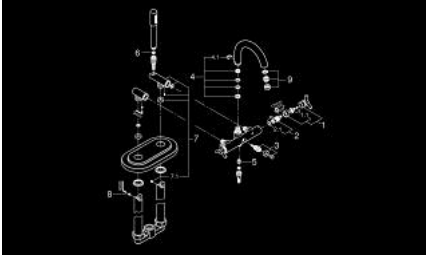

## ATRIO 25 044 000 خلاط بانيو 1/2 بوصة

وصف المنتج:

- اللون: كروم
- التركيب على الأرضيات عمودية مرتفعة (765 مم)
- الأجزاء الرأسية السيراميك 1/2 بوصة، 90 درجة
- لمسة كروم نهائية من GROHE LongLife
- محول آلي: حمام/دش
- الصنبور الأنثوي الدوار مع مرغي المياه ومحدد التوقف
- بروز 228 مم
- صمام لارجعي مدمج في منفذ الدش بقياس 1/2 بوصة
- دش يدوي Sena
- يحامل دش
- خرطوم الدش 1500 مم
- محمي من التدفق العكسي
- لاستخدامه مع
- 45 473
- من دون طقم تركيب
- بمقبض Ypsilon

## ATRIO 25 044 000 خلاط بانينو 1/2 بوصة

### قطع الغيار:

- 1: مقبض Atrio Ypsilon (رقم الطلب: 45603000)
- 1.1: طقم بديل للتثبيت (رقم الطلب: 45605000)
- 2: جزء علوي سيراميك 1/2 بوصة (رقم الطلب: 45882000)
- 2.1: حلقة دائرية بقطر 18.2 x قطر (رقم الطلب: 0392400M)
- 3: محول (رقم الطلب: 45592000)
- 4: طقم توصيل خلاط (رقم الطلب: 45474000)
- 4.1: قرص الأمان (رقم الطلب: 0585000M)
- 5: صمام مانع للإرجاع (رقم الطلب: 08565000)
- 6: مصفاة غبار (رقم الطلب: 0700200M)
- 7: حامل دش (رقم الطلب: 45861000)
- 7.1: دبوس ملولب (رقم الطلب: 0311700M)
- 8: دبوس ملولب (رقم الطلب: 0311700M)
- 9: فلتر مياه (رقم الطلب: 13939000)