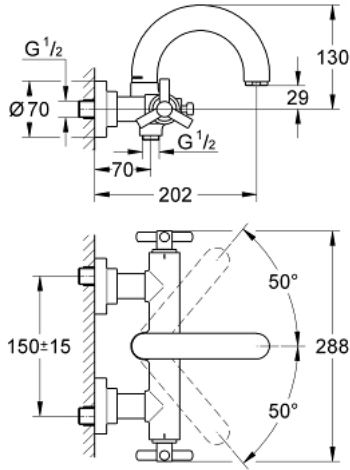

## ATRIO 25 010 000 خلاط بانيو 1/2 بوصة

وصف المنتج:

- اللون: كروم
- مثبت على الجدار
- الأجزاء الرأسية السيراميك 1/2 بوصة، 90 درجة
- لمسة كروم نهائية من GROHE LongLife
- محول آلي: حمام/دش
- صنوبر أنبوبي قابل للدوران بمحدد التوقف
- مرغي المياه
- صمامات لارجعية مدمجة في منفذ الدش بقياس 1/2 بوصة
- قارنات S مغطاة
- محمي من التدفق العكسي
- من دون طقم دش
- بمقبض Ypsilon

## ATRIO 25 010 000 خلاط بانيو 1/2 بوصة

قطع الغيار:

1: مقبض (Atrio Ypsilon رقم الطلب: 45603000)

1.1: طقم بديل للتثبيت (رقم الطلب: 45605000)

2: جزء علوي سيراميك 1/2 بوصة (رقم الطلب: 45882000)

2.1: حلقة دائرية بقطر 18.2 x قطر (رقم الطلب: 0392400M)

7.1: حلقة دائرية بقطر 17 x قطر (رقم الطلب: 0305500M)

7.2: عازل (رقم الطلب: 0138600M)