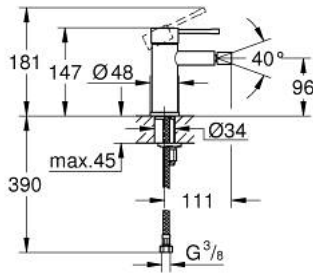

ESSENCE 24 395 KF1 خلاط بيديه بمقبض فردي بقياس 1/2 بوصة مقاس صغير

وصف المنتج:

• اللون: phantom black

• تركيب بثقب واحد

• مقبض معدني

• خرطوشة سيراميك 28 مم GROHE SilkMove

• مع محدد درجة حرارة

• تقنية GROHE EcoJoy لمياه أقل وتدفق ممتاز

• maximum flow rate (at 3 bar): 5 l/min

• نظام التركيب GROHE QuickFix Plus

• مرغي المياه بمفصل كروي

• smooth body

• خراطيم توصيل مرنة

• الحد الأدنى للضغط الموصى به 1.0 بار

ESSENCE 24 395 KF1 خلاط بيديه بمقبض فردي بقياس 1/2 بوصة مقاس صغير

قطع الغيار:

1: مقبض (46917KF0 رقم الطلب).

2: حلقة تركيب (46715000 رقم الطلب).

3: خرطوشة (46580000 رقم الطلب).

4: فلتر مياه (13998000 رقم الطلب).

5: غطاء منقوب من المنتصف (48603KF0 رقم الطلب).

6: طقم تركيب ساق (46645000 رقم الطلب).