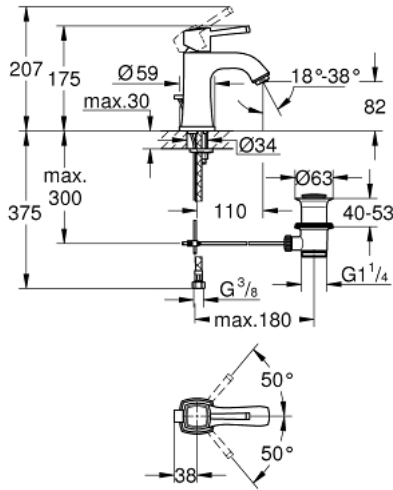

## GRANDERA 24 369 DA0 خلاط مغسلة بمقبض واحد 1/2 M-SIZE

وصف المنتج

• اللون: warm sunset

• تركيب بثقب واحد

• خرطوشة سيراميك 28 مم GROHE SilkMove

• محدد درجة الحرارة

• لمسة نهائية من GROHE LongLife

• تقنية GROHE EcoJoy لمياه أقل وتدفق ممتاز

• maximum flow rate (at 3 bar): 5 l/min

• نظام تركيب GROHE FastFixation

• مرغي المياه القابل للتعديل GROHE AquaGuide

• مجموعة بالوعة منبتقة 1 1/4"

• خراطيم توصيل مرنة

• الحد الأدنى للضغط الموصى به 1.0 بار