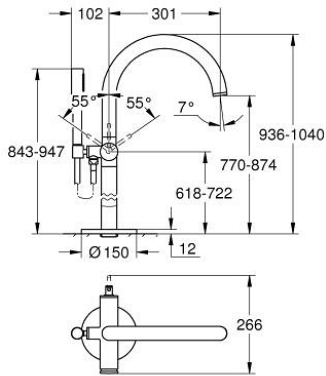

## ATRIO 24 368 MG0 خلاط بانيو بمقبض فردي، مثبت على الأرضية

وصف المنتج:

- اللون: satin graphite
- 45 984
- قلب سيراميك GROHE SilkMove 35 مم
- مع محدد درجة حرارة
- لمسة نهائية من GROHE LongLife
- محول آلي: حمام/دش
- صنبور بمرغي مياه
- بروز 301 مم
- صمام لا رجعي مدمج في منفذ الدش بقياس 1/2 بوصة
- يحامل دش
- hand shower Rainshower Aqua Stick (26 866)
- خرطوم الدش Silverflex 1250 ملم
- محمي من التدفق العكسي
- without roughing-in set 45 984 (please order separately)
- الحد الأدنى للضغط الموصى به 1.0 بار

## ATRIO 24 368 MG0 خلاط بانيو بمقبض فردي، مثبت على الأرضية

قطع الغيار:

1: خرطوشة (46374000 رقم الطلب:-)

2: محول (48405MG0 رقم الطلب:-)

3: صمام مانع للإرجاع (08565000 رقم الطلب:-)

4: فلتر مياه (13926000 رقم الطلب:-)