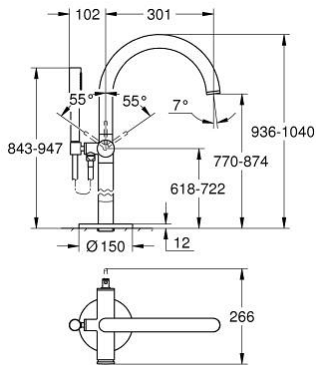

• بروز 301 مم

• صمام لارجعي مدمج في منفذ الدش بقياس 1/2 بوصة

• بحامل دش

• hand shower Rainshower Aqua Stick (26 866)

• خرطوم الدش Silverflex 1250 ملم

• محمي من التدفق العكسي

• without roughing-in set 45 984 (please order separately)

## ATRIO 24 368 KF0 خلاط بانيو بمقبض فردي، مثبت على الأرضية

قطع الغيار:

1: خرطوشة (رقم الطلب: 46374000)

2: محول (رقم الطلب: 48405KF0)

3: صمام مانع للإرجاع (رقم الطلب: 08565000)

4: فلتر مياه (رقم الطلب: 13926000)