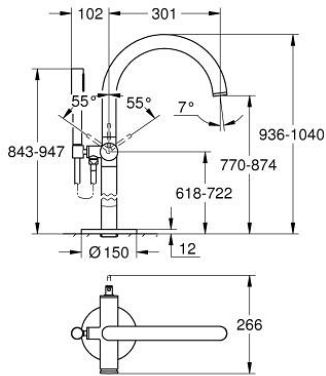

• صنوبر بمرغى مياه

• بروز 301 مم

• صمام لا رجعي مدمج في منفذ الدش بقياس 1/2 بوصة

• يحامل دش

• hand shower Rainshower Aqua Stick (26 866)

• خرطوم الدش Silverflex 1250 ملم

• محمي من التدفق العكسي

• without roughing-in set 45 984 (please order separately)

• الحد الأدنى للضغط الموصى به 1.0 بار

ATRIO 24 368 DL0 خلاط بانيو بمقبض فردي، مثبت على الأرضية

قطع الغيار:

1: خرطوشة (رقم الطلب: 46374000)

2: محول (رقم الطلب: 48405DL0)

3: صمام مانع للإرجاع (رقم الطلب: 08565000)