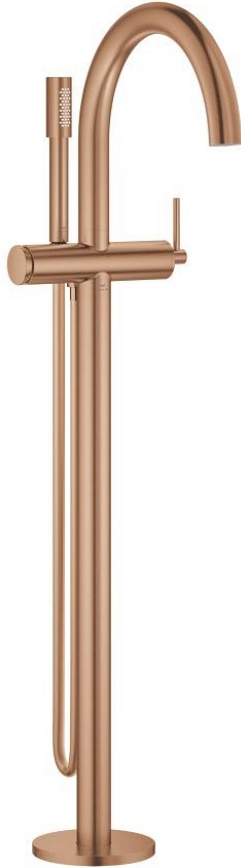

ATRIO 24 368 DL0 خلاط بانيو بمقبض فردي، مثبت على الأرضية

وصف المنتج:

• اللون: brushed warm sunset

• 45 984

• قلب سيراميك GROHE SilkMove 35 مم

• مع محدد درجة حرارة

• لمسة نهائية من GROHE LongLife

• محول آلي: حمام/دش

• صنوبر بمرغى مياه

• بروز 301 مم

• صمام لا رجعي مدمج في منفذ الدش بقياس 1/2 بوصة

• يحامل دش

• hand shower Rainshower Aqua Stick (26 866)

• خرطوم الدش Silverflex 1250 ملم

• محمي من التدفق العكسي

• without roughing-in set 45 984 (please order separately)

• الحد الأدنى للضغط الموصى به 1.0 بار

ATRIO 24 368 DL0 خلاط بانيو بمقبض فردي، مثبت على الأرضية

قطع الغيار:

1: خرطوشة (رقم الطلب: 46374000)

2: محول (رقم الطلب: 48405DL0)

3: صمام مانع للإرجاع (رقم الطلب: 08565000)