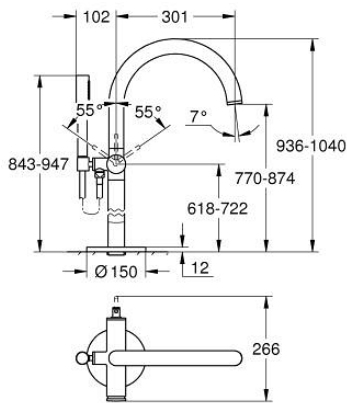

ATRIO 24 368 000 خلاط بانيو بمقبض فردي، مثبت على الأرضية

وصف المنتج:

- اللون: كروم
- 45 984
- قلب سيراميك GROHE SilkMove 35 مم
- مع محدد درجة حرارة
- لمسة كروم نهائية من GROHE LongLife
- محول آلي: حمام/دش
- صنبور بمرغي مياه
- بروز 301 مم
- صمام لا رجعي مدمج في منفذ الدش بقياس 1/2 بوصة
- يحامل دش
- hand shower Rainshower Aqua Stick (26 866)
- خرطوم الدش Silverflex 1250 ملم
- محمي من التدفق العكسي
- without roughing-in set 45 984 (please order separately)
- الحد الأدنى للضغط الموصى به 1.0 بار

## ATRIO 24 368 000 خلاط بانيو بمقبض فردي، مثبت على الأرضية

قطع الغيار:

1: خرطوشة (46374000 رقم الطلب:-)

2: محول (48405000 رقم الطلب:-)

3: صمام مانع للإرجاع (08565000 رقم الطلب:-)

4: فلتر مياه (13926000 رقم الطلب:-)