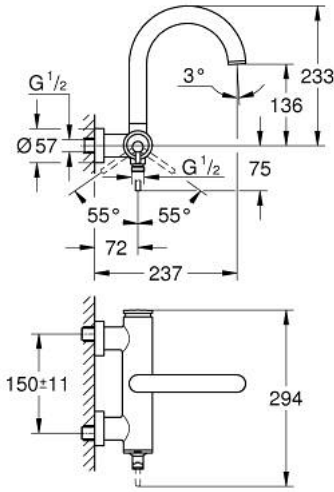

ATRIO 24 367 MS0 خلاط البانيو المزود بمقبض فردي مقاس 1/2 بوصة

وصف المنتج

• اللون: satin steel

• مثبت على الجدار

• قلب سيراميك GROHE SilkMove 35 مم

• لمسة نهائية من GROHE LongLife

• محدد معدل تدفق قابل للتعديل

• محول آلي: حمام/دش

• صنبور مصبوب

• مرغي المياه

• مخرج قاعدة دش 1/2 بوصة بصمام لا رجعي مدمج

• قارنات S مغطاة

• محمي من التدفق العكسي

ATRIO 24 367 MS0 خلاط البانيو المزود بمقبض فردي مقاس 1/2 بوصة

قطع الغيار: