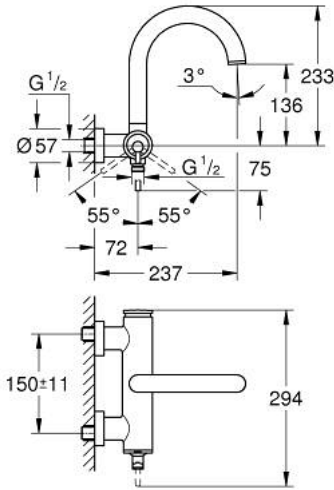

ATRIO 24 367 MG0 خلاط البانيو المزود بمقبض فردي مقاس 1/2 بوصة

وصف المنتج:

- اللون: satin graphite
- مثبت على الجدار
- قلب سيراميك GROHE SilkMove 35 مم
- لمسة نهائية من GROHE LongLife
- محدد معدل تدفق قابل للتعديل
- محول آلي: حمام/دش
- صنوبر مصبوب
- مرغي المياه
- مخرج قاعدة دش 1/2 بوصة بصمام لا رجعي مدمج
- قارنات S مغطاة
- محمي من التدفق العكسي

ATRIO 24 367 MG0 خلاط البانيو المزود بمقبض فردي مقاس 1/2 بوصة

قطع الغيار:

1: خرطوشة (46374000 رقم الطلب:-)

2: محول (48405MG0 رقم الطلب:-)

3: صمام مانع للإرجاع (08565000 رقم الطلب:-)

4: فلتر مياه (13926000 رقم الطلب:-)