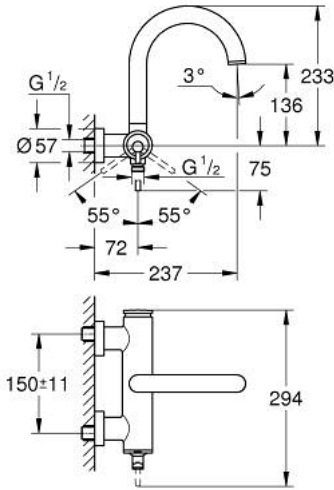

• محول آلي: حمام/دش

• صنبور مصبوب

• مرغي المياه

• مخرج قاعدة دش 1/2 بوصة بصمام لا رجعي مدمج

• قارنات S مغطاة

• محمي من التدفق العكسي

## خراطيم البانيو المزود بمقبض فردي مقاس 1/2 بوصة ATRIO 24 367 GN0

قطع الغيار:

1: خرطوشة (رقم الطلب: 46374000)

2: محول (رقم الطلب: 48405GN0)

3: صمام مانع للإرجاع (رقم الطلب: 08565000)

4: فلتر مياه (رقم الطلب: 13926000)