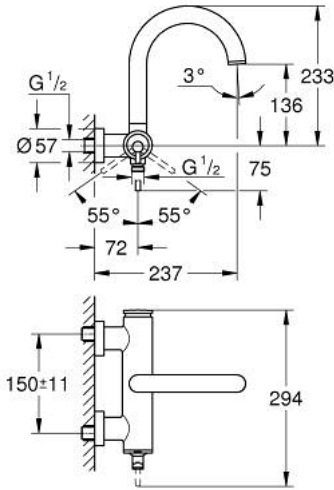

• محول آلي: حمام/دش

• صنبور مصبوب

• مرغي المياه

• مخرج قاعدة دش 1/2 بوصة بصمام لا رجعي مدمج

• قارنات S مغطاة

• محمي من التدفق العكسي

ATRIO 24 367 DL0 خلط البانيو المزود بمقبض فردي مقاس 1/2 بوصة

قطع الغيار: