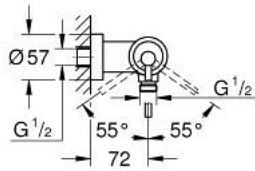

## ATRIO 24 366 MS0 خلاط الدش المزود بمقبض فردي مقاس 1/2 بوصة

وصف المنتج:

• اللون: satin steel

• مثبت على الجدار

• قلب سيراميك GROHE SilkMove 35 مم

• لمسة نهائية من GROHE LongLife

• محدد معدل تدفق قابل للتعديل

• مخرج قاعدة دش 1/2 بوصة بصمام لا رجعي مدمج

• قارنات S مغطاة

• محمي من التدفق العكسي

## ATRIO 24 366 MS0 خلاط الدش المزود بمقبض فردي مقاس 1/2 بوصة

قطع الغيار:

1: خرطوشة (46374000 رقم الطلب).

2: صمام مانع للإرجاع (08565000 رقم الطلب).

3: موسع مقبس\* (19332000 رقم الطلب).

\* إكسسوارات اختيارية\*