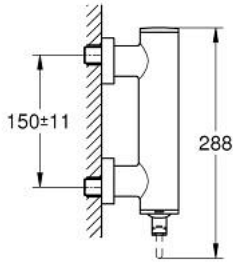

## ATRIO 24 366 MS0 خلاط الدش المزود بمقبض فردي مقاس 1/2 بوصة

وصف المنتج:

• اللون: satin steel

• مثبت على الجدار

• قلب سيراميك GROHE SilkMove 35 مم

• لمسة نهائية من GROHE LongLife

• محدد معدل تدفق قابل للتعديل

• مخرج قاعدة دش 1/2 بوصة بصمام لا رجعي مدمج

• قارنات S مغطاة

• محمي من التدفق العكسي

## ATRIO 24 366 MS0 خلاط الدش المزود بمقبض فردي مقاس 1/2 بوصة

قطع الغيار:

1: خرطوشة (46374000 رقم الطلب).

2: صمام مانع للإرجاع (08565000 رقم الطلب).

3: موسع مقبس\* (19332000 رقم الطلب).

\* إكسسوارات اختيارية\*