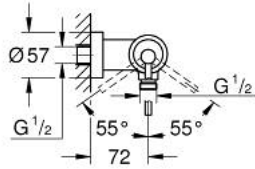

ATRIO 24 366 MG0 خلاط الدش المزود بمقبض فردي مقاس 1/2 بوصة

وصف المنتج:

- اللون: satin graphite
- مثبت على الجدار
- قلب سيراميك GROHE SilkMove 35 مم
- لمسة نهائية من GROHE LongLife
- محدد معدل تدفق قابل للتعديل
- مخرج قاعدة دش 1/2 بوصة بصمام لا رجعي مدمج
- قارنات S مغطاة
- محمي من التدفق العكسي

ATRIO 24 366 MG0 خلاط الدش المزود بمقبض فردي مقاس 1/2 بوصة

قطع الغيار:

1: خرطوشة (46374000 رقم الطلب).

2: صمام مانع للإرجاع (08565000 رقم الطلب).

3: موسع مقبس* (19332000 رقم الطلب).

* إكسسوارات اختيارية*