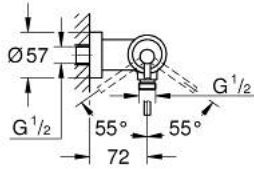

## ATRIO 24 366 MG0 خلاط الدش المزود بمقبض فردي مقاس 1/2 بوصة

وصف المنتج:

- اللون: satin graphite
- مثبت على الجدار
- قلب سيراميك GROHE SilkMove 35 مم
- لمسة نهائية من GROHE LongLife
- محدد معدل تدفق قابل للتعديل
- مخرج قاعدة دش 1/2 بوصة بصمام لا رجعي مدمج
- قارنات S مغطاة
- محمي من التدفق العكسي

## خراطيش المزود بمقبض فردي مقاس 1/2 بوصة ATRIO 24 366 MG0

قطع الغيار:

1: خرطوشة (46374000 رقم الطلب).

2: صمام مانع للإرجاع (08565000 رقم الطلب).

3: موسع مقبس\* (19332000 رقم الطلب).

\* إكسسوارات اختيارية\*