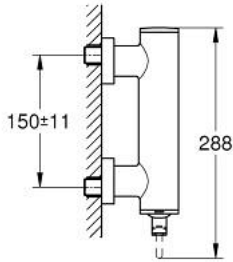

ATRIO 24 366 MG0 خلاط الدش المزود بمقبض فردي مقاس 1/2 بوصة

وصف المنتج:

- اللون: satin graphite
- مثبت على الجدار
- قلب سيراميك GROHE SilkMove 35 مم
- لمسة نهائية من GROHE LongLife
- محدد معدل تدفق قابل للتعديل
- مخرج قاعدة دش 1/2 بوصة بصمام لا رجعي مدمج
- قارنات S مغطاة
- محمي من التدفق العكسي

ATRIO 24 366 MG0 خلاط الدش المزود بمقبض فردي مقاس 1/2 بوصة

قطع الغيار:

1: خرطوشة (46374000 رقم الطلب).

2: صمام مانع للإرجاع (08565000 رقم الطلب).

3: موسع مقبس* (19332000 رقم الطلب).

* إكسسوارات اختيارية*