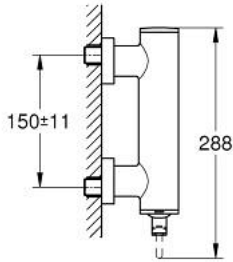

## ATRIO 24 366 MG0 خلاط الدش المزود بمقبض فردي مقاس 1/2 بوصة

وصف المنتج:

- اللون: satin graphite
- مثبت على الجدار
- قلب سيراميك GROHE SilkMove 35 مم
- لمسة نهائية من GROHE LongLife
- محدد معدل تدفق قابل للتعديل
- مخرج قاعدة دش 1/2 بوصة بصمام لا رجعي مدمج
- قارنات S مغطاة
- محمي من التدفق العكسي

## خراطيش المزود بمقبض فردي مقاس 1/2 بوصة ATRIO 24 366 MG0

قطع الغيار:

1: خرطوشة (46374000 رقم الطلب).

2: صمام مانع للإرجاع (08565000 رقم الطلب).

3: موسع مقبس\* (19332000 رقم الطلب).

\* إكسسوارات اختيارية\*