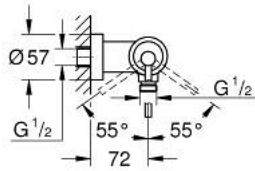

ATRIO 24 366 GN0 خلاط الدش المزود بمقبض فردي مقاس 1/2 بوصة

وصف المنتج:

- اللون: brushed cool sunrise
- مثبت على الجدار
- قلب سيراميك GROHE SilkMove 35 مم
- لمسة نهائية من GROHE LongLife
- محدد معدل تدفق قابل للتعديل
- مخرج قاعدة دش 1/2 بوصة بصمام لا رجعي مدمج
- قارنات S مغطاة
- محمي من التدفق العكسي

ATRIO 24 366 GN0 خلاط الدش المزود بمقبض فردي مقاس 1/2 بوصة

قطع الغيار:

1: خرطوشة (46374000 رقم الطلب).

2: صمام مانع للإرجاع (08565000 رقم الطلب).

3: موسع مقبس* (19332000 رقم الطلب).

* إكسسوارات اختيارية*