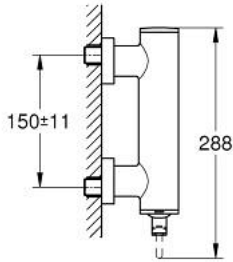

ATRIO 24 366 GN0 خلاط الدش المزود بمقبض فردي مقاس 1/2 بوصة

وصف المنتج:

- اللون: brushed cool sunrise
- مثبت على الجدار
- قلب سيراميك GROHE SilkMove 35 مم
- لمسة نهائية من GROHE LongLife
- محدد معدل تدفق قابل للتعديل
- مخرج قاعدة دش 1/2 بوصة بصمام لا رجعي مدمج
- قارنات S مغطاة
- محمي من التدفق العكسي

ATRIO 24 366 GN0 خلاط الدش المزود بمقبض فردي مقاس 1/2 بوصة

قطع الغيار:

1: خرطوشة (46374000 رقم الطلب).

2: صمام مانع للإرجاع (08565000 رقم الطلب).

3: موسع مقبس* (19332000 رقم الطلب).

* إكسسوارات اختيارية*