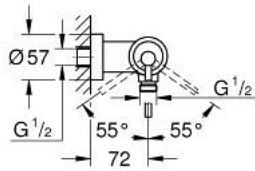

ATRIO 24 366 DL0 خلاط الدش المزود بمقبض فردي مقاس 1/2 بوصة

وصف المنتج:

• اللون: brushed warm sunset

• مثبت على الجدار

• قلب سيراميك GROHE SilkMove 35 مم

• لمسة نهائية من GROHE LongLife

• محدد معدل تدفق قابل للتعديل

• مخرج قاعدة دش 1/2 بوصة بصمام لا رجعي مدمج

• قارنات S مغطاة

• محمي من التدفق العكسي

ATRIO 24 366 DL0 خلاط الدش المزود بمقبض فردي مقاس 1/2 بوصة

قطع الغيار:

1: خرطوشة (46374000 رقم الطلب).

2: صمام مانع للإرجاع (08565000 رقم الطلب).