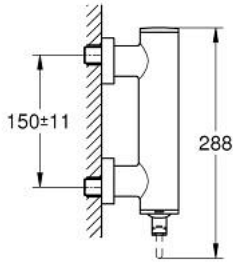

ATRIO 24 366 DL0 خلاط الدش المزود بمقبض فردي مقاس 1/2 بوصة

وصف المنتج:

• اللون: brushed warm sunset

• مثبت على الجدار

• قلب سيراميك GROHE SilkMove 35 مم

• لمسة نهائية من GROHE LongLife

• محدد معدل تدفق قابل للتعديل

• مخرج قاعدة دش 1/2 بوصة بصمام لا رجعي مدمج

• قارنات S مغطاة

• محمي من التدفق العكسي

ATRIO 24 366 DL0 خلاط الدش المزود بمقبض فردي مقاس 1/2 بوصة

قطع الغيار:

1: خرطوشة (46374000 رقم الطلب).

2: صمام مانع للإرجاع (08565000 رقم الطلب).