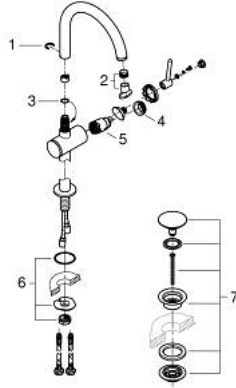

ATRIO 24 365 MS0 خلاط حوض بمقبض فردي بقياس 1/2 بوصة مقاس كبير للغاية

قطع الغيار:

1: حلقة الأمان (4826600M رقم الطلب).

2: وحدة استقامة تدفق (48408000 رقم الطلب) Laminar.

3: وردة عزل (0128500M رقم الطلب).

4: حلقة تركيب (07419000 رقم الطلب).

5: خرطوشة (46963000 رقم الطلب).

6: تجميع مثبت ساق (48409000 رقم الطلب).

7: طقم تصريف بقباس للفتح بالضغط (65807MS0 رقم الطلب).