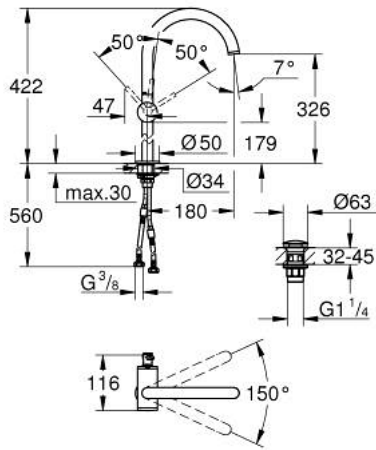

ATRIO 24 365 MG0 خلاط حوض بمقبض فردي بقياس 1/2 بوصة مقاس كبير للغاية

وصف المنتج:

- اللون: satin graphite
- تركيب بثقب واحد
- للمغاسل ذاتية الوقوف
- خرطوشة سيراميك 28 مم GROHE SilkMove
- مع محدد درجة حرارة
- لمسة نهائية من GROHE LongLife
- تقنية GROHE EcoJoy لمياه أقل وتدفق ممتاز
- maximum flow rate (at 3 bar): 5 l/min
- صنوبر C أنبوبي دوار مع مرغي مياه
- محدد توقف
- منطقة دوار قابلة للتعديل °0 / °150 / °360
- مجموعة التصريف بالضغط للفتح بقياس 1 1/4 بوصة
- خرابطيم توصيل مرنة

ATRIO 24 365 MG0 خلاط حوض بمقبض فردي بقياس 1/2 بوصة مقاس كبير للغاية

قطع الغيار:

1: حلقة الأمان (4826600M رقم الطلب).

2: وحدة استقامة تدفق (48408000 رقم الطلب) Laminar.

3: وردة عزل (0128500M رقم الطلب).

4: حلقة تركيب (07419000 رقم الطلب).

5: خرطوشة (46963000 رقم الطلب).

6: تجميع مثبت ساق (48409000 رقم الطلب).

7: طقم تصريف بقباس للفتح بالضغط (65807MG0 رقم الطلب).