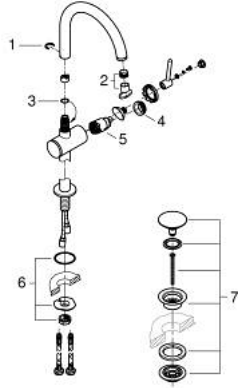

ATRIO 24 365 MG0 خلاط حوض بمقبض فردي بقياس 1/2 بوصة مقاس كبير للغاية

وصف المنتج:

- اللون: satin graphite
- تركيب بثقب واحد
- للمغاسل ذاتية الوقوف
- خرطوشة سيراميك 28 مم GROHE SilkMove
- مع محدد درجة حرارة
- لمسة نهائية من GROHE LongLife
- تقنية GROHE EcoJoy لمياه أقل وتدفق ممتاز
- maximum flow rate (at 3 bar): 5 l/min
- صنوبر C أنبوبي دوار مع مرغي مياه
- محدد توقف
- منطقة دوار قابلة للتعديل °0 / °150 / °360
- مجموعة التصريف بالضغط للفتح بقياس 1 1/4 بوصة
- خرابطيم توصيل مرنة

ATRIO 24 365 MG0 خلاط حوض بمقبض فردي بقياس 1/2 بوصة مقاس كبير للغاية

قطع الغيار:

1: حلقة الأمان (4826600M رقم الطلب).

2: وحدة استقامة تدفق (48408000 رقم الطلب) Laminar.

3: وردة عزل (0128500M رقم الطلب).

4: حلقة تركيب (07419000 رقم الطلب).

5: خرطوشة (46963000 رقم الطلب).

6: تجميع مثبت ساق (48409000 رقم الطلب).

7: طقم تصريف بقباس للفتح بالضغط (65807MG0 رقم الطلب).