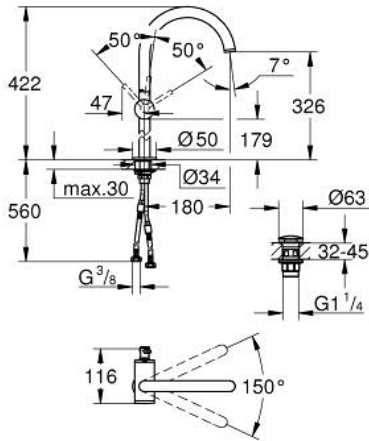

ATRIO 24 365 KF0 خلاط حوض بمقبض فردي بقياس 1/2 بوصة مقاس كبير للغاية

وصف المنتج:

- اللون: phantom black
- تركيب بثقب واحد
- للمغاسل ذاتية الوقوف
- خرطوشة سيراميك 28 مم GROHE SilkMove
- مع محدد درجة حرارة
- تقنية GROHE EcoJoy لمياه أقل وتدفق ممتاز
- maximum flow rate (at 3 bar): 5 l/min
- صنوبر C أنبوبي دوار مع مرغي مياه
- محدد توقف
- منطقة دوار قابلة للتعديل 0° / 150° / 360°
- مجموعة التصريف بالضغط للفتح بقياس 1 1/4 بوصة
- خراطيم توصيل مرنة

ATRIO 24 365 KF0 خلاط حوض بمقبض فردي بقياس 1/2 بوصة مقاس كبير للغاية

قطع الغيار:

1: حلقة الأمان (4826600M رقم الطلب).

2: وحدة استقامة تدفق (48408000 رقم الطلب) Laminar

3: وردة عزل (0128500M رقم الطلب)

4: حلقة تركيب (07419000 رقم الطلب)

5: خرطوشة (46963000 رقم الطلب)

6: تجميع مثبت ساق (48409000 رقم الطلب)

7: طقم تصريف بقباس للفتح بالضغط (65807KF0 رقم الطلب)