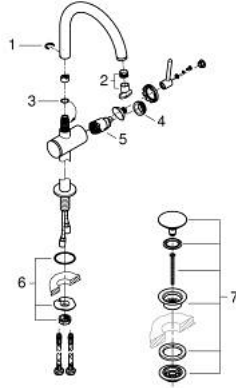

ATRIO 24 365 KF0 خلاط حوض بمقبض فردي بقياس 1/2 بوصة مقاس كبير للغاية

وصف المنتج:

- اللون: phantom black
- تركيب بثقب واحد
- للمغاسل ذاتية الوقوف
- خرطوشة سيراميك 28 مم GROHE SilkMove
- مع محدد درجة حرارة
- تقنية GROHE EcoJoy لمياه أقل وتدفق ممتاز
- maximum flow rate (at 3 bar): 5 l/min
- صنوبر C أنبوبي دوار مع مرغي مياه
- محدد توقف
- منطقة دوار قابلة للتعديل 0° / 150° / 360°
- مجموعة التصريف بالضغط للفتح بقياس 1 1/4 بوصة
- خراطيم توصيل مرنة

ATRIO 24 365 KF0 خلاط حوض بمقبض فردي بقياس 1/2 بوصة مقاس كبير للغاية

قطع الغيار:

1: حلقة الأمان (4826600M رقم الطلب).

2: وحدة استقامة تدفق (48408000 رقم الطلب) Laminar

3: وردة عزل (0128500M رقم الطلب)

4: حلقة تركيب (07419000 رقم الطلب)

5: خرطوشة (46963000 رقم الطلب)

6: تجميع مثبت ساق (48409000 رقم الطلب)

7: طقم تصريف بقباس للفتح بالضغط (65807KF0 رقم الطلب)