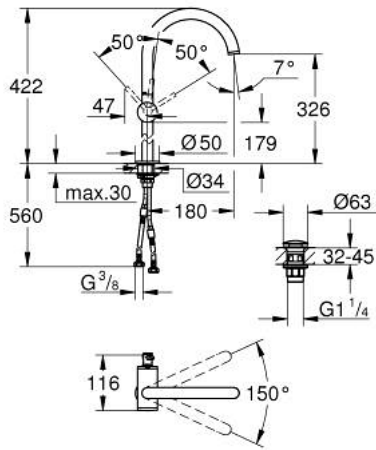

## ATRIO 24 365 GN0 خلاط حوض بمقبض فردي بقياس 1/2 بوصة مقاس كبير للغاية

وصف المنتج:

- اللون: brushed cool sunrise
- تركيب بثقب واحد
- للمغاسل ذاتية الوقوف
- خرطوشة سيراميك 28 مم GROHE SilkMove
- مع محدد درجة حرارة
- لمسة نهائية من GROHE LongLife
- تقنية GROHE EcoJoy لمياه أقل وتدفق ممتاز
- maximum flow rate (at 3 bar): 5 l/min
- صنوبر C أنبوبي دوار مع مرغي مياه
- محدد توقف
- منطقة دوار قابلة للتعديل 0° / 150° / 360°
- مجموعة التصريف بالضغط للفتح بقياس 1 1/4 بوصة
- خرطوم توصيل مرنة

## ATRIO 24 365 GN0 خلاط حوض بمقبض فردي بقياس 1/2 بوصة مقاس كبير للغاية

قطع الغيار:

1: حلقة الأمان (رقم الطلب: 4826600M)

2: وحدة استقامة تدفق (رقم الطلب: 48408000) Laminar

3: وردة عزل (رقم الطلب: 0128500M)

4: حلقة تركيب (رقم الطلب: 07419000)

5: خرطوشة (رقم الطلب: 46963000)

6: تجميع مثبت ساق (رقم الطلب: 48409000)

7: طقم تصريف بقباس للفتح بالضغط (رقم الطلب: 65807GN0)