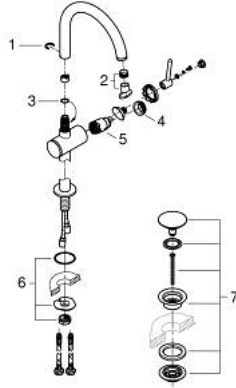

## ATRIO 24 365 GN0 خلاط حوض بمقبض فردي بقياس 1/2 بوصة مقاس كبير للغاية

وصف المنتج:

- اللون: brushed cool sunrise
- تركيب بثقب واحد
- للمغاسل ذاتية الوقوف
- خرطوشة سيراميك 28 مم GROHE SilkMove
- مع محدد درجة حرارة
- لمسة نهائية من GROHE LongLife
- تقنية GROHE EcoJoy لمياه أقل وتدفق ممتاز
- maximum flow rate (at 3 bar): 5 l/min
- صنوبر C أنبوبي دوار مع مرغي مياه
- محدد توقف
- منطقة دوار قابلة للتعديل 0° / 150° / 360°
- مجموعة التصريف بالضغط للفتح بقياس 1 1/4 بوصة
- خرطوم توصيل مرنة

## ATRIO 24 365 GN0 خلاط حوض بمقبض فردي بقياس 1/2 بوصة مقاس كبير للغاية

قطع الغيار:

1: حلقة الأمان (رقم الطلب: 4826600M)

2: وحدة استقامة تدفق (رقم الطلب: 48408000) Laminar

3: وردة عزل (رقم الطلب: 0128500M)

4: حلقة تركيب (رقم الطلب: 07419000)

5: خرطوشة (رقم الطلب: 46963000)

6: تجميع مثبت ساق (رقم الطلب: 48409000)

7: طقم تصريف بقباس للفتح بالضغط (رقم الطلب: 65807GN0)