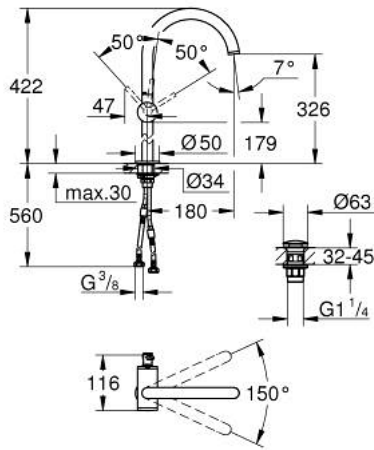

مقاس كبير للغاية ATRIO 24 365 DL0 حوض بمقبض فردي بقياس 1/2 بوصة

وصف المنتج:

- اللون: brushed warm sunset
- تركيب بثقب واحد
- للمغاسل ذاتية الوقوف
- خرطوشة سيراميك 28 مم GROHE SilkMove
- مع محدد درجة حرارة
- لمسة نهائية من GROHE LongLife
- تقنية GROHE EcoJoy لمياه أقل وتدفق ممتاز
- maximum flow rate (at 3 bar): 5 l/min
- صنوبر C أنبوبي دوار مع مرغي مياه
- محدد توقف
- منطقة دوار قابلة للتعديل 0° / 150° / 360°
- مجموعة التصريف بالضغط للفتح بقياس 1 1/4 بوصة
- خرابطيم توصيل مرنة

ATRIO 24 365 DL0 خلاط حوض بمقبض فردي بقياس 1/2 بوصة مقاس كبير للغاية

قطع الغيار:

1: حلقة الأمان (4826600M رقم الطلب).

2: وحدة استقامة تدفق (48408000 رقم الطلب) Laminar.

3: وردة عزل (0128500M رقم الطلب).

4: حلقة تركيب (07419000 رقم الطلب).

5: خرطوشة (46963000 رقم الطلب).

6: تجميع مثبت ساق (48409000 رقم الطلب).

7: طقم تصريف بقباس للفتح بالضغط (65807DL0 رقم الطلب).