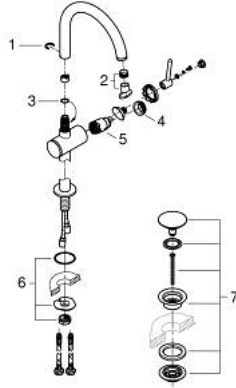

مقاس كبير للغاية ATRIO 24 365 DL0 حوض بمقبض فردي بقياس 1/2 بوصة

وصف المنتج:

- اللون: brushed warm sunset
- تركيب بثقب واحد
- للمغاسل ذاتية الوقوف
- خرطوشة سيراميك 28 مم GROHE SilkMove
- مع محدد درجة حرارة
- لمسة نهائية من GROHE LongLife
- تقنية GROHE EcoJoy لمياه أقل وتدفق ممتاز
- maximum flow rate (at 3 bar): 5 l/min
- صنوبر C أنبوبي دوار مع مرغي مياه
- محدد توقف
- منطقة دوار قابلة للتعديل 0° / 150° / 360°
- مجموعة التصريف بالضغط للفتح بقياس 1 1/4 بوصة
- خرابطيم توصيل مرنة

ATRIO 24 365 DL0 خلاط حوض بمقبض فردي بقياس 1/2 بوصة مقاس كبير للغاية

قطع الغيار:

1: حلقة الأمان (4826600M رقم الطلب).

2: وحدة استقامة تدفق (48408000 رقم الطلب) Laminar.

3: وردة عزل (0128500M رقم الطلب).

4: حلقة تركيب (07419000 رقم الطلب).

5: خرطوشة (46963000 رقم الطلب).

6: تجميع مثبت ساق (48409000 رقم الطلب).

7: طقم تصريف بقباس للفتح بالضغط (65807DL0 رقم الطلب).