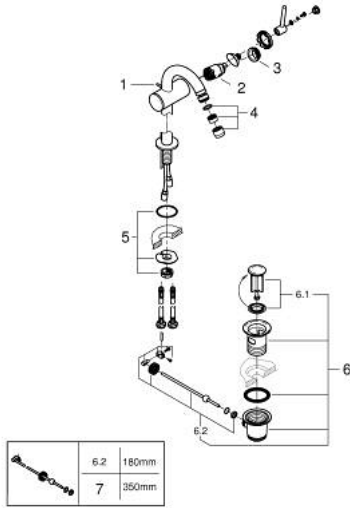

## ATRIO 24 364 KF0 خلاط البيديه المزود بمقبض فردي مقاس 1/2 بوصة

وصف المنتج

• اللون: phantom black

• تركيب بثقب واحد

• خرطوشة سيراميك 28 مم GROHE SilkMove

• مع محدد درجة حرارة

• صنوبر C أنبوبي بمرغي مياه بوصلة كروية

• مجموعة بالوعة منبتقة 1 1/4"

• خراطيم توصيل مرنة

## ATRIO 24 364 KF0 خلاط البيديه المزود بمقبض فردي مقاس 1/2 بوصة

قطع الغيار:

1: شداد (65196KU0 رقم الطلب:-)

2: خرطوشة (46963000 رقم الطلب:-)

3: حلقة تركيب (07419000 رقم الطلب:-)

4: فلتر مياه (48251KF0 رقم الطلب:-)

5: تجميع مثبت ساق (48409000 رقم الطلب:-)

6: مجموعة تصريف بقياس 1 1/4 بوصة (28910KF0 رقم الطلب:-)

6.1: فيشه (07182KF0 رقم الطلب:-)

6.2: عامود غير متمركز (07052000 رقم الطلب:-)

7: عامود غير متمركز\* (07341000 رقم الطلب:-)