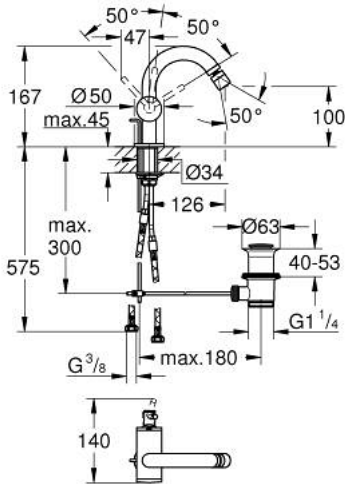

## ATRIO 24 364 KF0 خلاط البيديه المزود بمقبض فردي مقاس 1/2 بوصة

وصف المنتج

• اللون: phantom black

• تركيب بثقب واحد

• خرطوشة سيراميك 28 مم GROHE SilkMove

• مع محدد درجة حرارة

• صنوبر C أنبوبي بمرغي مياه بوصلة كروية

• مجموعة بالوعة منبتقة 1 1/4"

• خراطيم توصيل مرنة

## ATRIO 24 364 KF0 خلاط البيديه المزود بمقبض فردي مقاس 1/2 بوصة

قطع الغيار:

1: شداد (65196KU0 رقم الطلب:-)

2: خرطوشة (46963000 رقم الطلب:-)

3: حلقة تركيب (07419000 رقم الطلب:-)

4: فلتر مياه (48251KF0 رقم الطلب:-)

5: تجميع مثبت ساق (48409000 رقم الطلب:-)

6: مجموعة تصريف بقياس 1 1/4 بوصة (28910KF0 رقم الطلب:-)

6.1: فيشه (07182KF0 رقم الطلب:-)

6.2: عامود غير متمركز (07052000 رقم الطلب:-)

7: عامود غير متمركز\* (07341000 رقم الطلب:-)