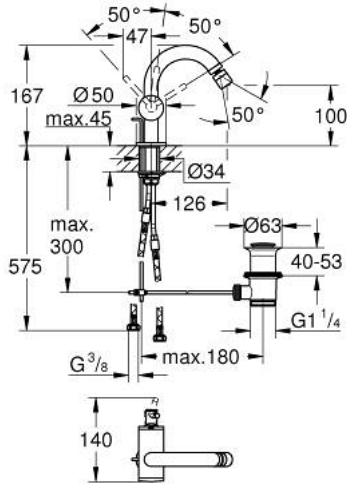

## خراطيم البيديه المزود بمقبض فردي مقاس 1/2 بوصة ATRIO 24 364 GN0

وصف المنتج

اللون: brushed cool sunrise

تركيب بثقب واحد

خرطوشة سيراميك 28 مم GROHE SilkMove

مع محدد درجة حرارة

لمسة نهائية من GROHE LongLife

نظام تركيب سريع

صنوبر C أنبوبي بمرغي مياه بوصلة كروية

مجموعة بالوعة منبثقة 1 1/4"

خراطيم توصيل مرنة

## خراطيش اليد المزدود بمقبض فردي مقاس 1/2 بوصة ATRIO 24 364 GN0

قطع الغيار:

1: شداد (65196GN0 رقم الطلب:-)

2: خرطوشة (46963000 رقم الطلب:-)

3: حلقة تركيب (07419000 رقم الطلب:-)

4: فلتر مياه (06574GN0 رقم الطلب:-)

5: تجميع مثبت ساق (48409000 رقم الطلب:-)

6: مجموعة تصريف بقياس 1 1/4 بوصة (28910GN0 رقم الطلب:-)

6.1: فيشه (07182GN0 رقم الطلب:-)

6.2: عامود غير متمركز (07052000 رقم الطلب:-)

7: عامود غير متمركز\* (07341000 رقم الطلب:-)