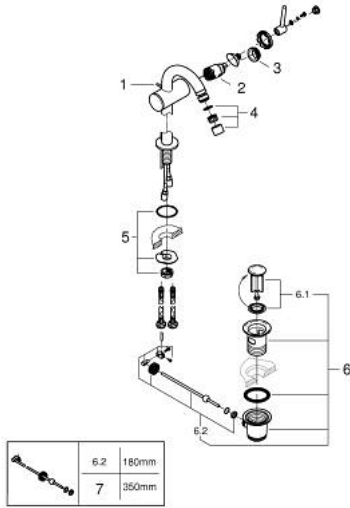

## خراطيم البيديه المزود بمقبض فردي مقاس 1/2 بوصة ATRIO 24 364 GN0

وصف المنتج

اللون: brushed cool sunrise

تركيب بثقب واحد

خرطوشة سيراميك 28 مم GROHE SilkMove

مع محدد درجة حرارة

لمسة نهائية من GROHE LongLife

نظام تركيب سريع

صنوبر C أنبوبي بمرغي مياه بوصلة كروية

مجموعة بالوعة منبثقة 1 1/4"

خراطيم توصيل مرنة

## خراطيش اليد المزدود بمقبض فردي مقاس 1/2 بوصة ATRIO 24 364 GN0

قطع الغيار:

1: شداد (65196GN0 رقم الطلب:-)

2: خرطوشة (46963000 رقم الطلب:-)

3: حلقة تركيب (07419000 رقم الطلب:-)

4: فلتر مياه (06574GN0 رقم الطلب:-)

5: تجميع مثبت ساق (48409000 رقم الطلب:-)

6: مجموعة تصريف بقياس 1 1/4 بوصة (28910GN0 رقم الطلب:-)

6.1: فيشه (07182GN0 رقم الطلب:-)

6.2: عامود غير متمركز (07052000 رقم الطلب:-)

7: عامود غير متمركز\* (07341000 رقم الطلب:-)