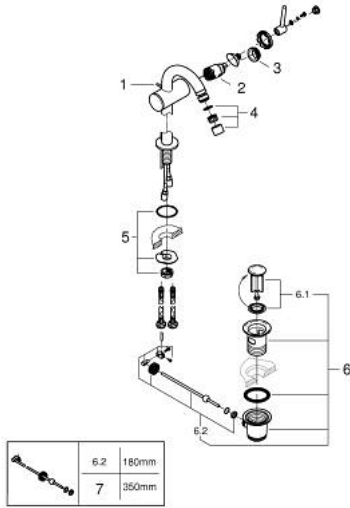

## ATRIO 24 364 GL0 خلاط البيديه المزود بمقبض فردي مقاس 1/2 بوصة

وصف المنتج:

• اللون: cool sunrise

• تركيب بثقب واحد

• خرطوشة سيراميك 28 مم GROHE SilkMove

• مع محدد درجة حرارة

• لمسة نهائية من GROHE LongLife

• نظام تركيب سريع

• صنوبر C أنبوبي بمرغى مياه بوصلة كروية

• مجموعة بالوعة منبثقة 1 1/4"

• خراطيم توصيل مرنة

## ATRIO 24 364 GL0 خلاط البيديه المزود بمقبض فردي مقاس 1/2 بوصة

قطع الغيار:

1: شداد (65196GL0 رقم الطلب:-)

2: خرطوشة (46963000 رقم الطلب:-)

3: حلقة تركيب (07419000 رقم الطلب:-)

4: فلتر مياه (06574GL0 رقم الطلب:-)

5: تجميع مثبت ساق (48409000 رقم الطلب:-)

6: مجموعة تصريف بقياس 1 1/4 بوصة (28910GL0 رقم الطلب:-)

6.1: فيشه (07182GL0 رقم الطلب:-)

6.2: عامود غير متمركز (07052000 رقم الطلب:-)

7: عامود غير متمركز\* (07341000 رقم الطلب:-)