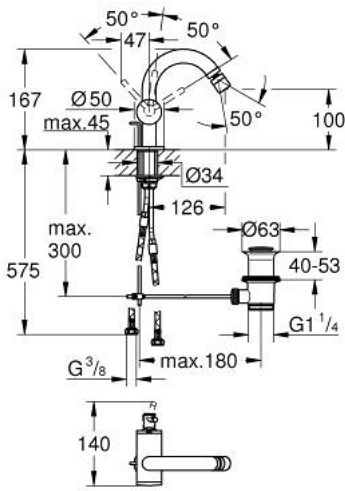

## ATRIO 24 364 GL0 خلاط البيديه المزود بمقبض فردي مقاس 1/2 بوصة

وصف المنتج:

• اللون: cool sunrise

• تركيب بثقب واحد

• خرطوشة سيراميك 28 مم GROHE SilkMove

• مع محدد درجة حرارة

• لمسة نهائية من GROHE LongLife

• نظام تركيب سريع

• صنوبر C أنبوبي بمرغى مياه بوصلة كروية

• مجموعة بالوعة منبثقة 1 1/4"

• خراطيم توصيل مرنة

## ATRIO 24 364 GL0 خلاط البيديه المزود بمقبض فردي مقاس 1/2 بوصة

قطع الغيار:

1: شداد (65196GL0 رقم الطلب:-)

2: خرطوشة (46963000 رقم الطلب:-)

3: حلقة تركيب (07419000 رقم الطلب:-)

4: فلتر مياه (06574GL0 رقم الطلب:-)

5: تجميع مثبت ساق (48409000 رقم الطلب:-)

6: مجموعة تصريف بقياس 1 1/4 بوصة (28910GL0 رقم الطلب:-)

6.1: فيشه (07182GL0 رقم الطلب:-)

6.2: عامود غير متمركز (07052000 رقم الطلب:-)

7: عامود غير متمركز\* (07341000 رقم الطلب:-)