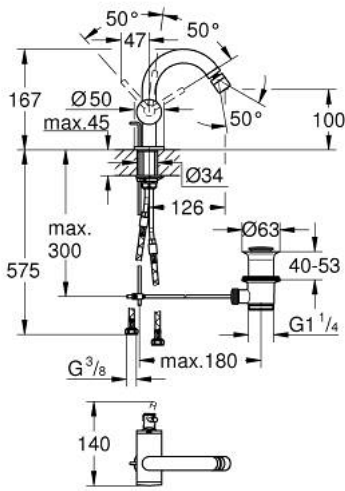

خراطيم البيديه المزود بمقبض فردي مقاس 1/2 بوصة ATRIO 24 364 DA0

وصف المنتج:

• اللون: warm sunset

• تركيب بثقب واحد

• خرطوشة سيراميك 28 مم GROHE SilkMove

• مع محدد درجة حرارة

• لمسة نهائية من GROHE LongLife

• نظام تركيب سريع

• صنوبر C أنبوبي بمرغى مياه بوصلة كروية

• مجموعة بالوعة منبثقة 1 1/4"

• خراطيم توصيل مرنة

خراطيم البيديه المزود بمقبض فردي مقاس 1/2 بوصة ATRIO 24 364 DA0

قطع الغيار:

1: شداد (65196DA0 رقم الطلب:-)

2: خرطوشة (46963000 رقم الطلب:-)

3: حلقة تركيب (07419000 رقم الطلب:-)

4: فلتر مياه (06574DA0 رقم الطلب:-)

5: تجميع مثبت ساق (48409000 رقم الطلب:-)

6: مجموعة تصريف بقياس 1 1/4 بوصة (28910DA0 رقم الطلب:-)

6.1: فيشه (07182DA0 رقم الطلب:-)

6.2: عامود غير متمركز (07052000 رقم الطلب:-)