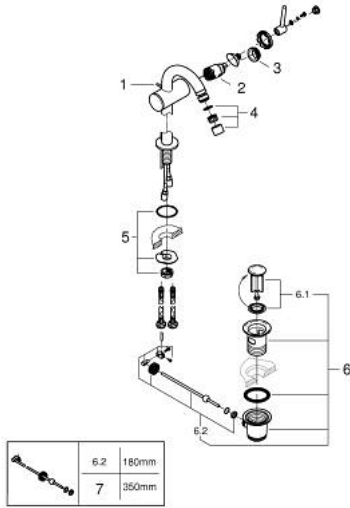

خراطيم البيديه المزود بمقبض فردي مقاس 1/2 بوصة ATRIO 24 364 DA0

وصف المنتج:

• اللون: warm sunset

• تركيب بثقب واحد

• خرطوشة سيراميك 28 مم GROHE SilkMove

• مع محدد درجة حرارة

• لمسة نهائية من GROHE LongLife

• نظام تركيب سريع

• صنوبر C أنبوبي بمرغى مياه بوصلة كروية

• مجموعة بالوعة منبثقة 1 1/4"

• خراطيم توصيل مرنة

خراطيم البيديه المزود بمقبض فردي مقاس 1/2 بوصة ATRIO 24 364 DA0

قطع الغيار:

1: شداد (65196DA0 رقم الطلب:-)

2: خرطوشة (46963000 رقم الطلب:-)

3: حلقة تركيب (07419000 رقم الطلب:-)

4: فلتر مياه (06574DA0 رقم الطلب:-)

5: تجميع مثبت ساق (48409000 رقم الطلب:-)

6: مجموعة تصريف بقياس 1 1/4 بوصة (28910DA0 رقم الطلب:-)

6.1: فيشه (07182DA0 رقم الطلب:-)

6.2: عامود غير متمركز (07052000 رقم الطلب:-)