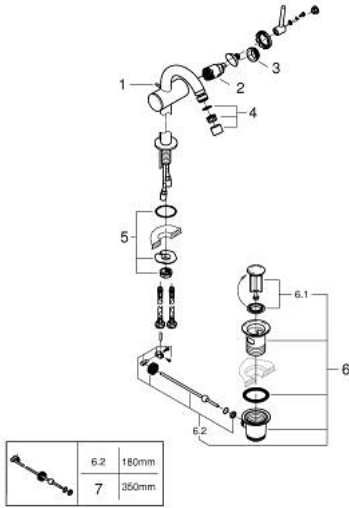

## ATRIO 24 364 AL0 خلاط البيديه المزود بمقبض فردي مقاس 1/2 بوصة

قطع الغيار:

1: شداد (65196AL0 رقم الطلب:-)

2: خرطوشة (46963000 رقم الطلب:-)

3: حلقة تركيب (07419000 رقم الطلب:-)

4: فلتر مياه (06574AL0 رقم الطلب:-)

5: تجميع مثبت ساق (48409000 رقم الطلب:-)

6: مجموعة تصريف بقياس 1 1/4 بوصة (28910AL0 رقم الطلب:-)

6.1: فيشه (07182AL0 رقم الطلب:-)

6.2: عامود غير متمركز (07052000 رقم الطلب:-)

7: عامود غير متمركز\* (07341000 رقم الطلب:-)