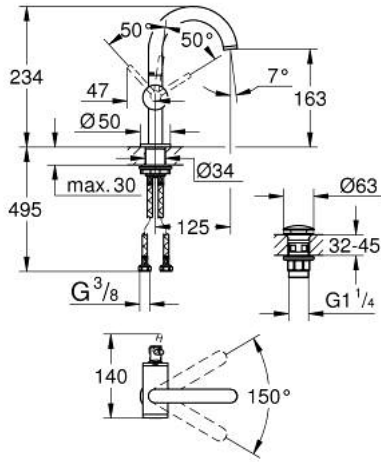

1/2 M-SIZE خلاط مغسلة بمقبض واحد ATRIO 24 363 MS0

وصف المنتج

• اللون: satin steel

• تركيب بثقب واحد

• خرطوشة سيراميك 28 مم GROHE SilkMove

• مع محدد درجة حرارة

• لمسة نهائية من GROHE LongLife

• تقنية GROHE EcoJoy لمياه أقل وتدفق ممتاز

• maximum flow rate (at 3 bar): 5 l/min

• صنوبر C أنبوبي دوار مع مرغي مياه

• محدد توقف

• منطقة دوار قابلة للتعديل 0° / 150° / 360°

• مجموعة التصريف بالضغط للفتح بقياس 1 1/4 بوصة

• خراطيم توصيل مرنة

1/2 M-SIZE خلاط مغسلة بمقبض واحد ATRIO 24 363 MS0

قطع الغيار:

1: حلقة الأمان (4826600M رقم الطلب).

2: وحدة استقامة تدفق Laminar (48408000 رقم الطلب).

3: وردة عزل (0128500M رقم الطلب).

4: حلقة تركيب (07419000 رقم الطلب).

5: خرطوشة (46963000 رقم الطلب).

6: تجميع مثبت ساق (48384000 رقم الطلب).