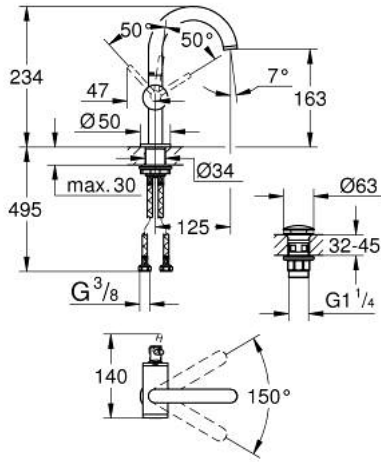

• maximum flow rate (at 3 bar): 5 l/min

• صنوبر C أنبوبي دوار مع مرغي مياه

• محدد توقف

• منطقة دوار قابلة للتعديل 0° / 150° / 360°

• مجموعة التصريف بالضغط للفتح بقياس 1 1/4 بوصة

• خراطيم توصيل مرنة

1/2 M-SIZE خلاط مغسلة بمقبض واحد ATRIO 24 363 MG0

قطع الغيار:

1: حلقة الأمان (4826600M رقم الطلب).

2: وحدة استقامة تدفق Laminar (48408000 رقم الطلب).

3: وردة عزل (0128500M رقم الطلب).

4: حلقة تركيب (07419000 رقم الطلب).

5: خرطوشة (46963000 رقم الطلب).

6: تجميع مثبت ساق (48384000 رقم الطلب).