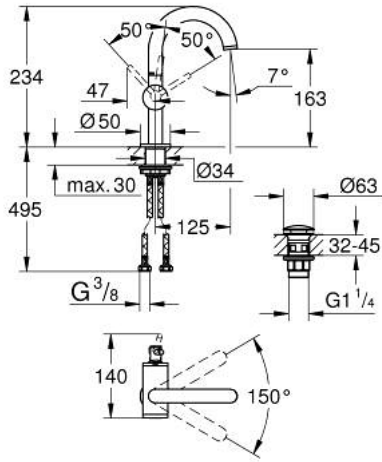

• maximum flow rate (at 3 bar): 5 l/min

• صنوبر C أنبوبي دوار مع مرغي مياه

• محدد توقف

• منطقة دوار قابلة للتعديل 0° / 150° / 360°

• مجموعة التصريف بالضغط للفتح بقياس 1 1/4 بوصة

• خراطيم توصيل مرنة

1/2 M-SIZE خلاط مغسلة بمقبض واحد ATRIO 24 363 MG0

قطع الغيار:

1: حلقة الأمان (4826600M رقم الطلب).

2: وحدة استقامة تدفق Laminar (48408000 رقم الطلب).

3: وردة عزل (0128500M رقم الطلب).

4: حلقة تركيب (07419000 رقم الطلب).

5: خرطوشة (46963000 رقم الطلب).

6: تجميع مثبت ساق (48384000 رقم الطلب).