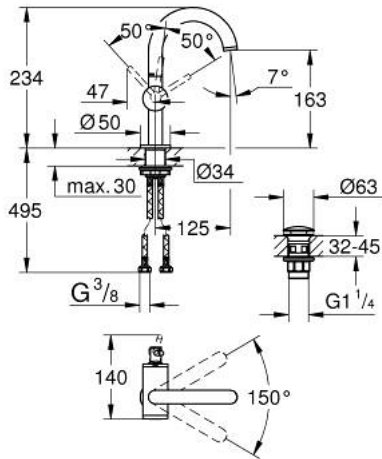

• maximum flow rate (at 3 bar): 5 l/min

• صنوبر C أنبوبي دوار مع مرغي مياه

• محدد توقف

• منطقة دوار قابلة للتعديل 0° / 150° / 360°

• مجموعة التصريف بالضغط للفتح بقياس 1 1/4 بوصة

• خراطيم توصيل مرنة

## 1/2 M-SIZE خلاط مغسلة بمقبض واحد ATRIO 24 363 KF0

قطع الغيار:

1: حلقة الأمان (4826600M رقم الطلب).

2: وحدة استقامة تدفق Laminar (48408000 رقم الطلب).

3: وردة عزل (0128500M رقم الطلب).

4: حلقة تركيب (07419000 رقم الطلب).