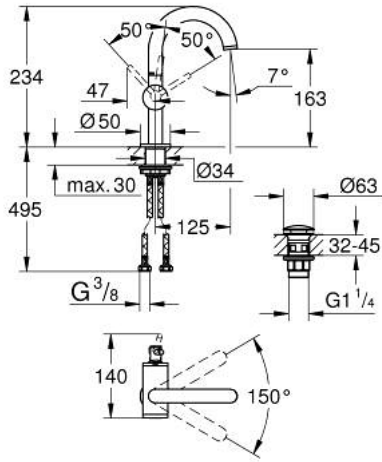

maximum flow rate (at 3 bar): 5 l/min

صنبور C أنبوبي دوار مع مرغي مياه

محدد توقف

منطقة دوار قابلة للتعديل 150° / 360° / 0°

مجموعة التصريف بالضغط للفتح بقياس 1 1/4 بوصة

خراطيم توصيل مرنة

1/2 M-SIZE خلاط مغسلة بمقبض واحد ATRIO 24 363 GN0

قطع الغيار:

1: حلقة الأمان (4826600M رقم الطلب).

2: وحدة استقامة تدفق Laminar (48408000 رقم الطلب).

3: وردة عزل (0128500M رقم الطلب).

4: حلقة تركيب (07419000 رقم الطلب).

5: خرطوشة (46963000 رقم الطلب).

6: تجميع مثبت ساق (48384000 رقم الطلب).