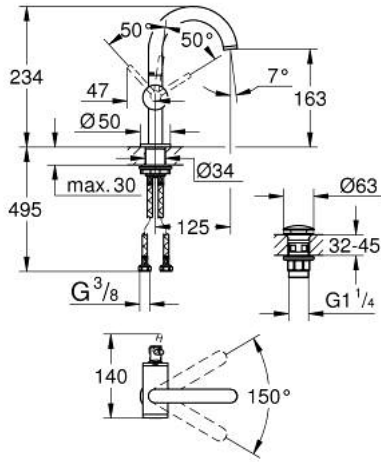

• maximum flow rate (at 3 bar): 5 l/min

• صنوبر C أنبوبي دوار مع مرغي مياه

• محدد توقف

• منطقة دوار قابلة للتعديل 0° / 150° / 360°

• مجموعة التصريف بالضغط للفتح بقياس 1 1/4 بوصة

• خراطيم توصيل مرنة

1/2 M-SIZE خلاط مغسلة بمقبض واحد ATRIO 24 363 DL0

قطع الغيار:

1: حلقة الأمان (رقم الطلب: 4826600M).

2: وحدة استقامة تدفق Laminar (رقم الطلب: 48408000).

3: وردة عزل (رقم الطلب: 0128500M).

4: حلقة تركيب (رقم الطلب: 07419000).

5: خرطوشة (رقم الطلب: 46963000).