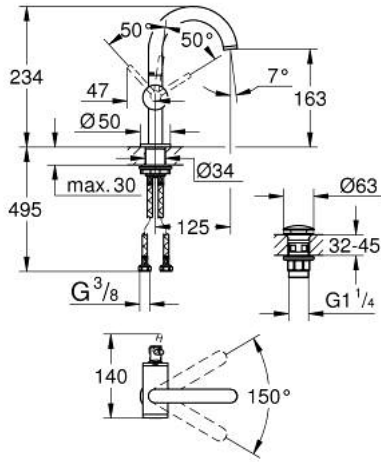

• maximum flow rate (at 3 bar): 5 l/min

• صنوبر C أنبوبي دوار مع مرغي مياه

• محدد توقف

• منطقة دوار قابلة للتعديل 0° / 150° / 360°

• مجموعة التصريف بالضغط للفتح بقياس 1 1/4 بوصة

• خراطيم توصيل مرنة

## 1/2 M-SIZE خلاط مغسلة بمقبض واحد ATRIO 24 363 DL0

قطع الغيار:

1: حلقة الأمان (4826600M رقم الطلب).

2: وحدة استقامة تدفق Laminar (48408000 رقم الطلب).

3: وردة عزل (0128500M رقم الطلب).

4: حلقة تركيب (07419000 رقم الطلب).