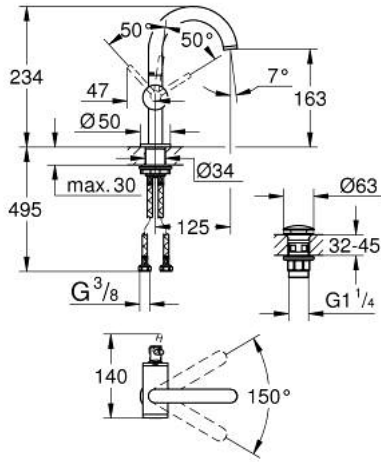

• maximum flow rate (at 3 bar): 5 l/min

• صنوبر C أنبوبي دوار مع مرغي مياه

• محدد توقف

• منطقة دوار قابلة للتعديل 360° / 150° / 0°

• مجموعة التصريف بالضغط للفتح بقياس 1 1/4 بوصة

• خراطيم توصيل مرنة

## 1/2 M-SIZE خلاط مغسلة بمقبض واحد ATRIO 24 363 000

قطع الغيار:

1: حلقة الأمان (4826600M رقم الطلب).

2: وحدة استقامة تدفق Laminar (48408000 رقم الطلب).

3: وردة عزل (0128500M رقم الطلب).

4: حلقة تركيب (07419000 رقم الطلب).