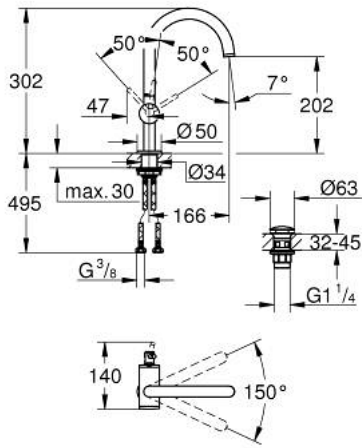

ATRIO 24 362 MG0 خلاط حوض بمقبض فردي بقياس 1/2 بوصة
 مقاس كبير

وصف المنتج

• اللون: satin graphite

• تركيب بثقب واحد

• خرطوشة سيراميك 28 مم GROHE SilkMove

• مع محدد درجة حرارة

• لمسة نهائية من GROHE LongLife

• تقنية GROHE EcoJoy لمياه أقل وتدفق ممتاز

• maximum flow rate (at 3 bar): 5 l/min

• صنوبر C أنبوبي دوار مع مرغي مياه

• محدد توقف

• منطقة دوار قابلة للتعديل 0° / 150° / 360°

• مجموعة التصريف بالضغط للفتح بقياس 1 1/4 بوصة

• خراطيم توصيل مرنة

ATRIO 24 362 MG0 خلاط حوض بمقبض فردي بقياس 1/2 بوصة
 مقاس كبير

قطع الغيار:

1: حلقة الأمان (4826600M رقم الطلب).

2: وحدة استقامة تدفق Laminar (48408000 رقم الطلب).

3: وردة عزل (0128500M رقم الطلب).

4: حلقة تركيب (07419000 رقم الطلب).

5: خرطوشة (46963000 رقم الطلب).

6: تجميع مثبت ساق (48384000 رقم الطلب).

7: طقم تصريف بقباس للفتح بالضغط (65807MG0 رقم الطلب).