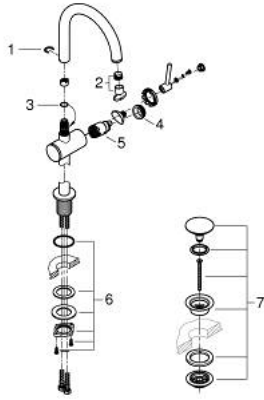

## ATRIO 24 362 DL0 حوض بمقبض فردي بقياس 1/2 بوصة <BR /> مقاس كبير

وصف المنتج

• اللون: brushed warm sunset

• تركيب بثقب واحد

• خرطوشة سيراميك 28 مم GROHE SilkMove

• مع محدد درجة حرارة

• لمسة نهائية من GROHE LongLife

• تقنية GROHE EcoJoy لمياه أقل وتدفق ممتاز

• maximum flow rate (at 3 bar): 5 l/min

• صنوبر C أنبوبي دوار مع مرغي مياه

• محدد توقف

• منطقة دوار قابلة للتعديل 0° / 150° / 360°

• مجموعة التصريف بالضغط للفتح بقياس 1 1/4 بوصة

• خراطيم توصيل مرنة

ATRIO 24 362 DL0 خلاط حوض بمقبض فردي بقياس 1/2 بوصة <BR /> مقاس كبير

قطع الغيار:

1: حلقة الأمان (4826600M رقم الطلب).

2: وحدة استقامة تدفق (48408000 رقم الطلب) Laminar

3: وردة عزل (0128500M رقم الطلب)

4: حلقة تركيب (07419000 رقم الطلب)

5: خرطوشة (46963000 رقم الطلب)

6: تجميع مثبت ساق (48384000 رقم الطلب)

7: طقم تصريف بقباس للفتح بالضغط (65807DL0 رقم الطلب)