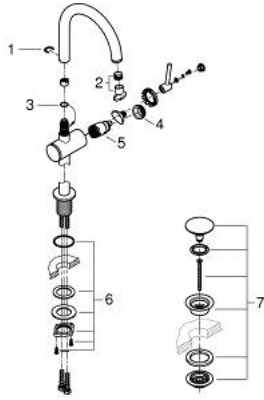

ATRIO 24 362 DL0 حوض بمقبض فردي بقياس 1/2 بوصة
 مقاس كبير

وصف المنتج:

• اللون: brushed warm sunset

• تركيب بثقب واحد

• خرطوشة سيراميك 28 مم GROHE SilkMove

• مع محدد درجة حرارة

• لمسة نهائية من GROHE LongLife

• تقنية GROHE EcoJoy لمياه أقل وتدفق ممتاز

• maximum flow rate (at 3 bar): 5 l/min

• صنوبر C أنبوبي دوار مع مرغي مياه

• محدد توقف

• منطقة دوار قابلة للتعديل °0 / °150 / °360

• مجموعة التصريف بالضغط للفتح بقياس 1 1/4 بوصة

• خراطيم توصيل مرنة

ATRIO 24 362 DL0 خلاط حوض بمقبض فردي بقياس 1/2 بوصة
 مقاس كبير

قطع الغيار:

1: حلقة الأمان (4826600M رقم الطلب).

2: وحدة استقامة تدفق (48408000 رقم الطلب) Laminar

3: وردة عزل (0128500M رقم الطلب)

4: حلقة تركيب (07419000 رقم الطلب)

5: خرطوشة (46963000 رقم الطلب)

6: تجميع مثبت ساق (48384000 رقم الطلب)

7: طقم تصريف بقباس للفتح بالضغط (65807DL0 رقم الطلب)