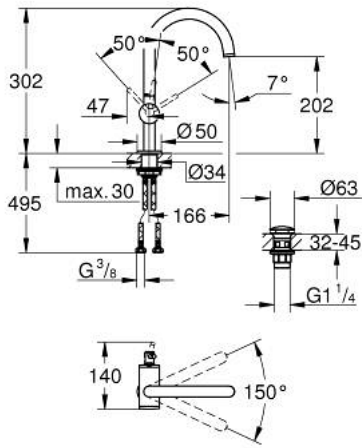

ATRIO 24 362 DL0 حوض بمقبض فردي بقياس 1/2 بوصة
 مقاس كبير

وصف المنتج:

• اللون: brushed warm sunset

• تركيب بثقب واحد

• خرطوشة سيراميك 28 مم GROHE SilkMove

• مع محدد درجة حرارة

• لمسة نهائية من GROHE LongLife

• تقنية GROHE EcoJoy لمياه أقل وتدفق ممتاز

• maximum flow rate (at 3 bar): 5 l/min

• صنوبر C أنبوبي دوار مع مرغي مياه

• محدد توقف

• منطقة دوار قابلة للتعديل °0 / °150 / °360

• مجموعة التصريف بالضغط للفتح بقياس 1 1/4 بوصة

• خراطيم توصيل مرنة

ATRIO 24 362 DL0 خلاط حوض بمقبض فردي بقياس 1/2 بوصة
 مقاس كبير

قطع الغيار:

1: حلقة الأمان (4826600M رقم الطلب).

2: وحدة استقامة تدفق (48408000 رقم الطلب) Laminar

3: وردة عزل (0128500M رقم الطلب)

4: حلقة تركيب (07419000 رقم الطلب)

5: خرطوشة (46963000 رقم الطلب)

6: تجميع مثبت ساق (48384000 رقم الطلب)

7: طقم تصريف بقباس للفتح بالضغط (65807DL0 رقم الطلب)