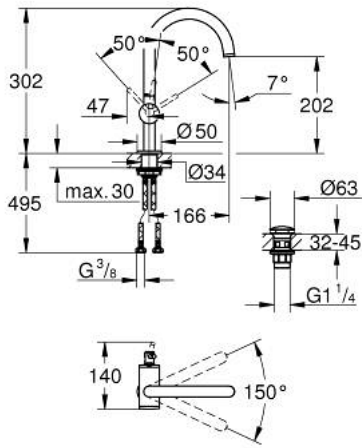

## ATRIO 24 362 DL0 حوض بمقبض فردي بقياس 1/2 بوصة <BR /> مقاس كبير

وصف المنتج

• اللون: brushed warm sunset

• تركيب بثقب واحد

• خرطوشة سيراميك 28 مم GROHE SilkMove

• مع محدد درجة حرارة

• لمسة نهائية من GROHE LongLife

• تقنية GROHE EcoJoy لمياه أقل وتدفق ممتاز

• maximum flow rate (at 3 bar): 5 l/min

• صنوبر C أنبوبي دوار مع مرغي مياه

• محدد توقف

• منطقة دوار قابلة للتعديل 0° / 150° / 360°

• مجموعة التصريف بالضغط للفتح بقياس 1 1/4 بوصة

• خراطيم توصيل مرنة

ATRIO 24 362 DL0 خلاط حوض بمقبض فردي بقياس 1/2 بوصة <BR /> مقاس كبير

قطع الغيار:

1: حلقة الأمان (4826600M رقم الطلب).

2: وحدة استقامة تدفق (48408000 رقم الطلب) Laminar

3: وردة عزل (0128500M رقم الطلب)

4: حلقة تركيب (07419000 رقم الطلب)

5: خرطوشة (46963000 رقم الطلب)

6: تجميع مثبت ساق (48384000 رقم الطلب)

7: طقم تصريف بقباس للفتح بالضغط (65807DL0 رقم الطلب)